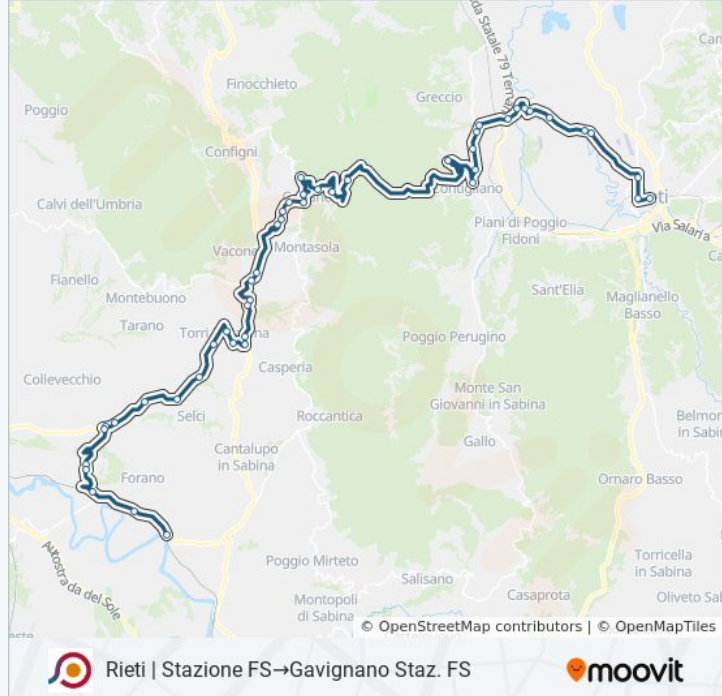

Tarano | Via Torri Via Ponte

Tarano | Via Torri Via Stocchetti

Tarano | Via Torri Via Sabina

Tarano | Via Sabina Via Torri

Stimigliano | Via Cavour

Stimigliano | Piazza Vittorio Emanuele

Bivio Per Stimigliano Staz. FS (Sabina)

Forano | Via Sabina Via Roma

Gavignano Staz. FS

Orari, mappe e fermate della linea bus COTRAL disponibili in un PDF su moovitapp.com. Usa [App Moovit](https://moovitapp.com) per ottenere tempi di attesa reali, orari di tutte le altre linee o indicazioni passo-passo per muoverti con i mezzi pubblici a Roma e Lazio.