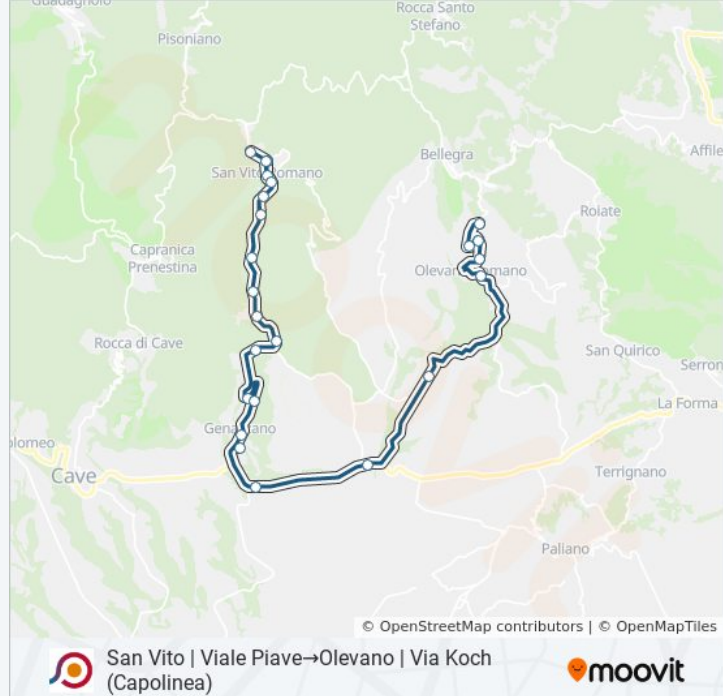

San Vito | Viale Piave→Olevano | Via Koch (Capolinea)

Scarica L'App

La linea bus COTRAL San Vito | Viale Piave→Olevano | Via Koch (Capolinea) ha una destinazione. Durante la settimana è operativa:

(1) San Vito | Viale Piave→Olevano | Via Koch (Capolinea): 07:20

Usa Moovit per trovare le fermate della linea bus COTRAL più vicine a te e scoprire quando passerà il prossimo mezzo della linea bus COTRAL

Direzione: San Vito | Viale Piave→Olevano | Via Koch (Capolinea)

Fermate: 24

Durata del tragitto: 35 min

La linea in sintesi:

Olevano | Via Maremmana Contrada Colle Quigliano

Olevano | Piazza Moro

Olevano | Via San Francesco D'Assisi

Olevano | Parco Dell'Acqua Santa

Olevano | Via Koch Via Monte Belloni

Olevano | Via Koch (Capolinea)

Orari, mappe e fermate della linea bus COTRAL disponibili in un PDF su moovitapp.com. Usa [App Moovit](#) per ottenere tempi di attesa reali, orari di tutte le altre linee o indicazioni passo-passo per muoverti con i mezzi pubblici a Roma e Lazio.