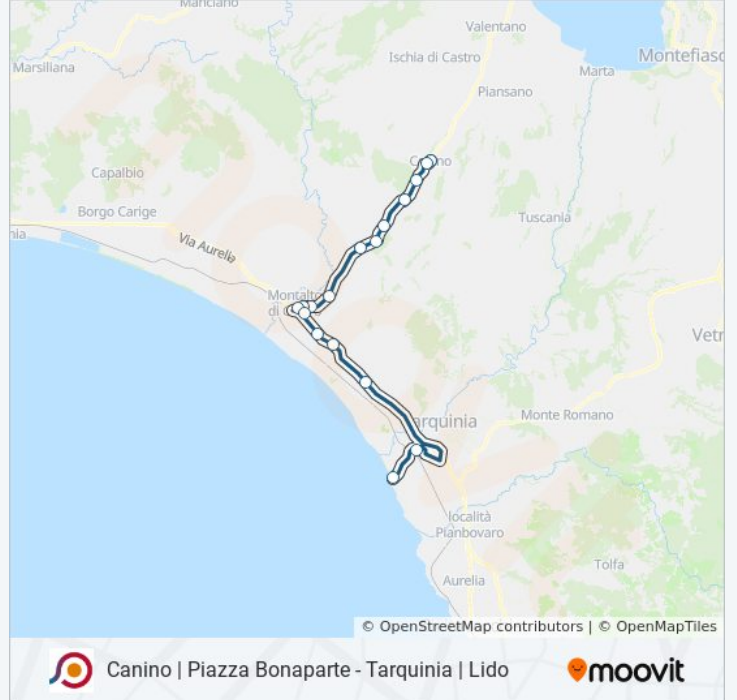

Canino | Piazza Bonaparte - Tarquinia | Lido

[Scarica L'App](#)

La linea bus COTRAL Canino | Piazza Bonaparte - Tarquinia | Lido ha una destinazione. Durante la settimana è operativa:

(1) Canino | Piazza Bonaparte→Tarquinia | Lido (Liceo): 07:05

Usa Moovit per trovare le fermate della linea bus COTRAL più vicine a te e scoprire quando passerà il prossimo mezzo della linea bus COTRAL

Direzione: Canino | Piazza Bonaparte→Tarquinia | Lido (Liceo)

Tarquinia | Via Sanzio (liss)

Tarquinia | Lido (Liceo)

Orari della linea bus COTRAL

Orari di partenza verso Canino | Piazza Bonaparte→Tarquinia | Lido (Liceo):

lunedì	07:05
martedì	07:05
mercoledì	07:05
giovedì	Non in Servizio
venerdì	Non in Servizio
sabato	Non in Servizio
domenica	Non in Servizio

Informazioni sulla linea bus COTRAL

Direzione: Canino | Piazza Bonaparte→Tarquinia | Lido (Liceo)

Fermate: 15

Durata del tragitto: 55 min

La linea in sintesi:

Orari, mappe e fermate della linea bus COTRAL disponibili in un PDF su moovitapp.com. Usa [App Moovit](#) per ottenere tempi di attesa reali, orari di tutte le altre linee o indicazioni passo-passo per muoverti con i mezzi pubblici a Roma e Lazio.