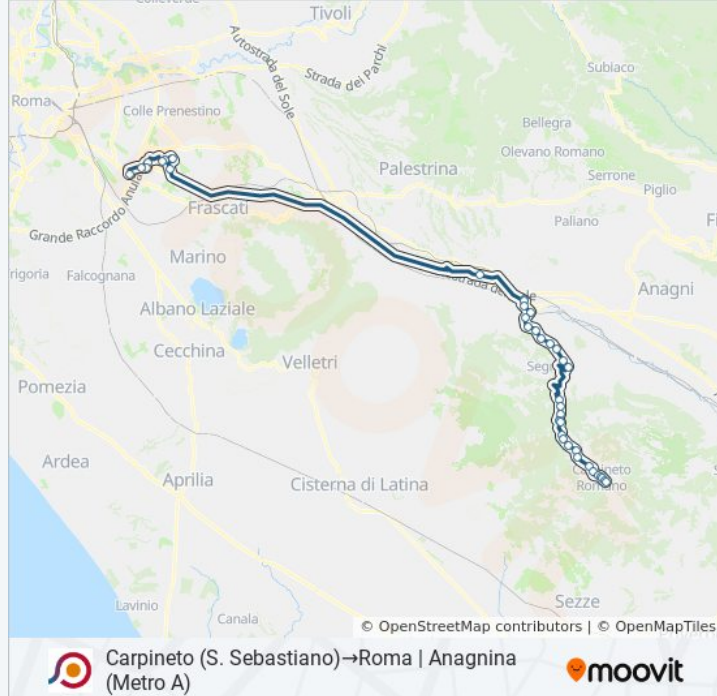

Segni | Via Carpinetana Via Gavignanese

Segni | Via Carpinetana Via Mola

Segni | Via Carpinetana (Recchia)

Colleferro | Via Carpinetana Viale America

Colleferro | Corso Turati Viale Europa

Colleferro | Largo Oberdan

Colleferro | Corso Garibaldi Via Stazione

Colleferro Staz. FS

Colleferro | Via Casilina Via Romana

Valmontone Parco Rainbow

Passolombardo/Carpenè

Roma | Univ. Tor Vergata (Facoltà Medicina)

Cambridge

Cambridge/Columbia

Tor Vergata/Aula Magna

Carnevale/Lettere

Alimena B./Giurisprudenza

Roma | Anagnina (Metro A)

Orari, mappe e fermate della linea bus COTRAL disponibili in un PDF su moovitapp.com. Usa [App Moovit](https://moovitapp.com) per ottenere tempi di attesa reali, orari di tutte le altre linee o indicazioni passo-passo per muoverti con i mezzi pubblici a Roma e Lazio.

[Scopri Moovit](#) • [Soluzioni MaaS](#) • [Paesi disponibili](#) • [Mooviter Community](#)

© 2024 Moovit - Tutti i diritti riservati

Controlla gli orari di arrivo in tempo reale