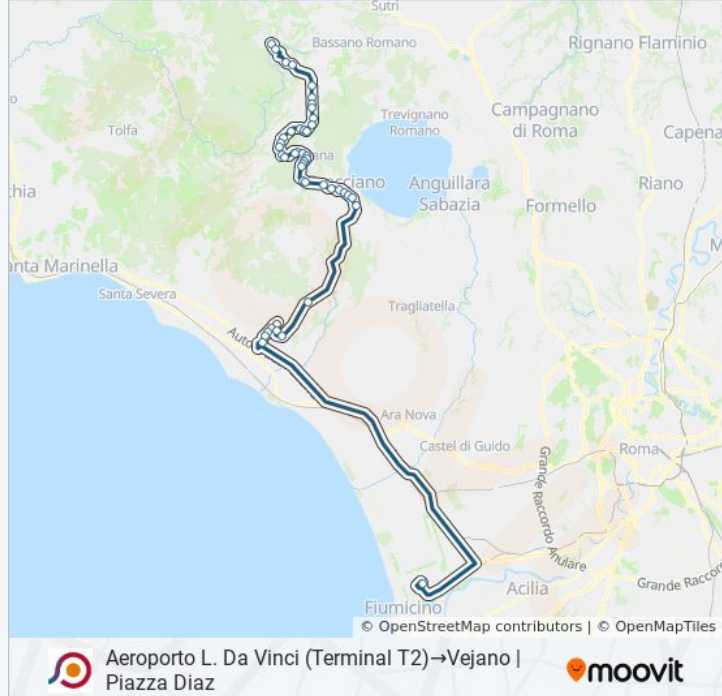

**Direzione: Aeroporto L. Da Vinci (Terminal T2)→Vejano | Piazza Diaz**

40 fermate

[VISUALIZZA GLI ORARI DELLA LINEA](#)

Aeroporto L. Da Vinci (Terminal T2)  
Cerveteri | Via Settevene Palo Via Chirieletti  
Cerveteri | Via Settevene Palo Via Morelli  
Cerveteri | Via Settevene Palo Via Font. Morella  
Cerveteri | Via Settevene Palo Via Lazio  
Cerveteri | Piazza Moro  
Bracciano | Via Braccianese (Monte Finale)  
Bracciano | Via Ruggeri Via Marchi  
Bracciano | Via D'Acquisto  
Bracciano | Via Braccianese (Montebello)  
Bracciano | Via Braccianese (Monte Finale)  
Manziana | Via Braccianese Via Croce  
Manziana | Via Braccianese Via Scopetoni  
Manziana | Via Roma Via Braccianese  
Manziana | Via Roma Via Vicarello  
Manziana | Via Roma Via Civitavecchia  
Manziana | Via Roma Via Anguillara  
Manziana | Piazza Tittoni  
Manziana | Corso V. Emanuele Via Oriolo

**Informazioni sulla linea bus COTRAL**

**Direzione:** Aeroporto L. Da Vinci (Terminal T2)→Vejano | Piazza Diaz

**Fermate:** 40

**Durata del tragitto:** 95 min

**La linea in sintesi:**

Manziana | Via Canale Via Prato Ponte

Oriolo | Via Braccianese Str. Croce Nuova

Oriolo | Via Braccianese Via Fontanella

Oriolo | Via Braccianese Str. Castellina

Vejano | Via Braccianese (Ischia)

Vejano | Via Braccianese (Morsiano)

Vejano | Via Braccianese Via Pantane

Vejano | Piazza Diaz

Orari, mappe e fermate della linea bus COTRAL disponibili in un PDF su [moovitapp.com](https://moovitapp.com). Usa [App Moovit](https://moovitapp.com) per ottenere tempi di attesa reali, orari di tutte le altre linee o indicazioni passo-passo per muoverti con i mezzi pubblici a Roma e Lazio.