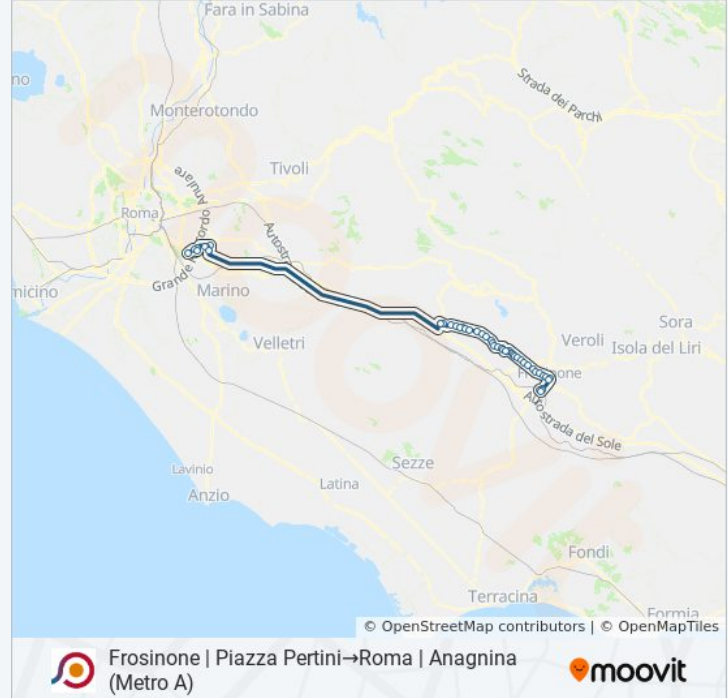

Usa Moovit per trovare le fermate della linea bus COTRAL più vicine a te e scoprire quando passerà il prossimo mezzo della linea bus COTRAL

Direzione: Frosinone | Piazza Pertini→Roma | Anagnina (Metro A)

Ferentino | Via Casilina Via Capiccia

Ferentino | Via Casilina Via Lenze

Ferentino | Via Casilina Via Stella

Ferentino | Via Casilina Via Torre Noverana

Ferentino | Via Casilina Via Madonna Tufano

Anagni | Nocicchia

Anagni | Via Casilina Via Anticolana

Passolombardo/Carpenè

Roma | Univ. Tor Vergata (Facoltà Medicina)

Cambridge

Cambridge/Columbia

Tor Vergata/Aula Magna

Carnevale/Lettere

Alimena B./Giurisprudenza

Roma | Anagnina (Metro A)

Orari, mappe e fermate della linea bus COTRAL disponibili in un PDF su moovitapp.com. Usa [App Moovit](#) per ottenere tempi di attesa reali, orari di tutte le altre linee o indicazioni passo-passo per muoverti con i mezzi pubblici a Roma e Lazio.