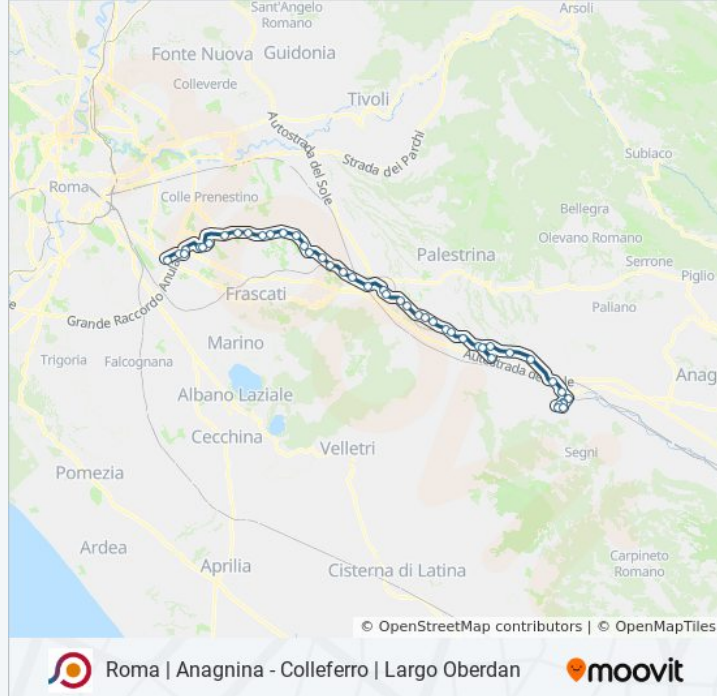

Usa Moovit per trovare le fermate della linea bus COTRAL più vicine a te e scoprire quando passerà il prossimo mezzo della linea bus COTRAL

Direzione: Roma | Anagnina (Metro A)→Colleferro | Largo Oberdan

Informazioni sulla linea bus COTRAL

Direzione: Roma | Anagnina (Metro A)→Colleferro | Largo Oberdan

Fermate: 45

Durata del tragitto: 84 min

La linea in sintesi:

San Cesareo | Via Casilina Via Col Fiorito

San Cesareo | Via Casilina Via Corridoni

Valmontone | Via Gramsci

Valmontone | Stazione FS

Valmontone | Via Casilina (Km 44)

Valmontone | Via Casilina (Outlet)

Colleferro | Sacco

Colleferro Staz. FS

Colleferro | Corso Garibaldi Via Stazione

Colleferro | Largo Oberdan

Colleferro | Via Esplosivi (Asl)

Colleferro | Via Latina Via Esplosivi

Colleferro | Ospedale

Colleferro | Largo Oberdan

Orari, mappe e fermate della linea bus COTRAL disponibili in un PDF su moovitapp.com. Usa [App Moovit](#) per ottenere tempi di attesa reali, orari di tutte le altre linee o indicazioni passo-passo per muoverti con i mezzi pubblici a Roma e Lazio.