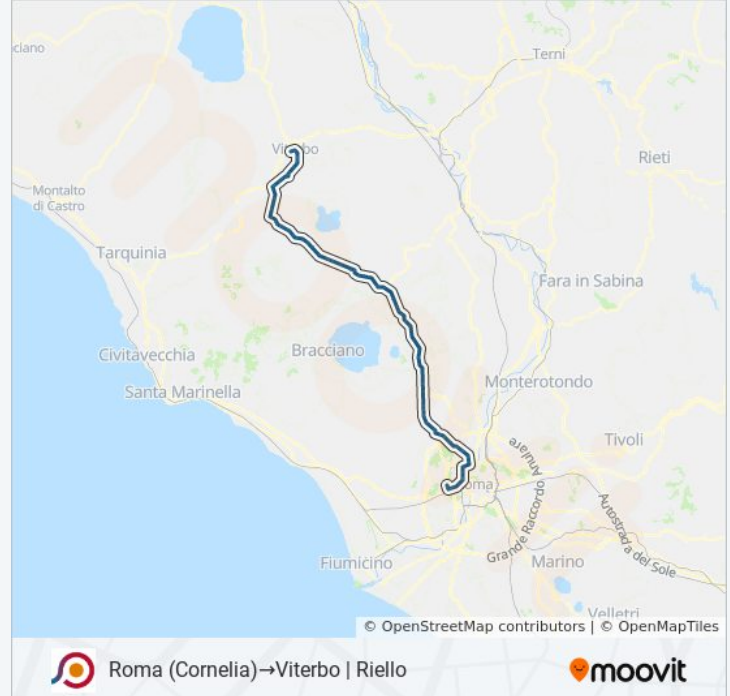

Roma (Cornelia)→Viterbo | Riello

Scarica L'App

La linea bus COTRAL Roma (Cornelia)→Viterbo | Riello ha una destinazione. Durante la settimana è operativa:

(1) Roma (Cornelia)→Viterbo | Riello: 06:00

Usa Moovit per trovare le fermate della linea bus COTRAL più vicine a te e scoprire quando passerà il prossimo mezzo della linea bus COTRAL

Sutri | Via Cassia Via 4 Novembre

Sutri | Via Cassia Viale Stazione

Capranica | Via Cassia (Km 52)

Capranica | Via 20 Settembre Via Romana

Capranica | Viale Nardini Via Cavalieri

Capranica | Viale Nardini Via De Gasperi

Capranica | Via Cassia Viale Vigne

Capranica | Via Cassia Via Trinità

Capranica | Via Cassia Via Braccianese

Capranica | Campo Spinella

Vetralla | Via Cassia (Km 62)

Vetralla | Campetta

Vetralla | Botte

Vetralla | Stazione FS