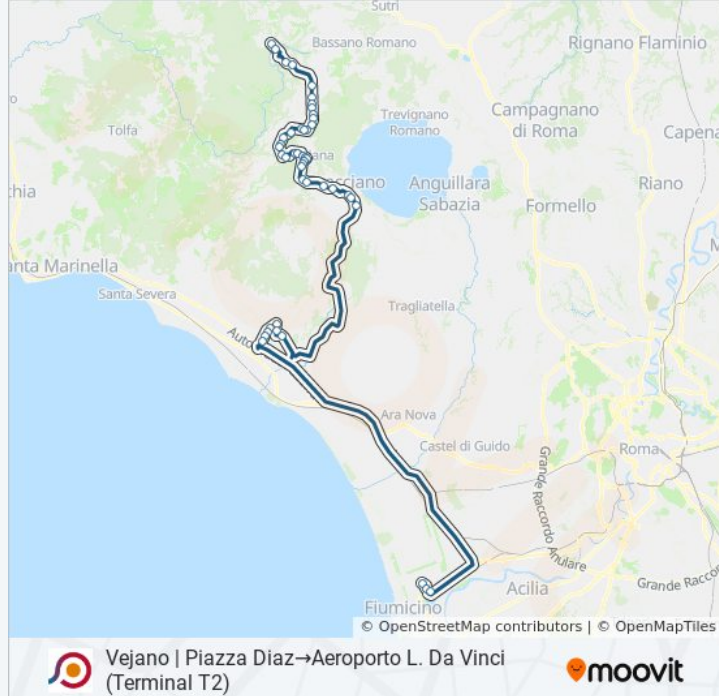

Direzione: Vejano | Piazza Diaz→Aeroporto L. Da Vinci (Terminal T2)

45 fermate

[VISUALIZZA GLI ORARI DELLA LINEA](#)

Vejano | Piazza Diaz

Vejano | Via Braccianese Via Pantane

Vejano | Via Braccianese (Morsiano)

Fiumicino Aeroporto | Via Santoro

Aeroporto Leonardo Da Vinci , Scalo Merci

Aeroporto L. Da Vinci (Terminal T2)

Orari, mappe e fermate della linea bus COTRAL disponibili in un PDF su moovitapp.com. Usa [App Moovit](https://moovitapp.com) per ottenere tempi di attesa reali, orari di tutte le altre linee o indicazioni passo-passo per muoverti con i mezzi pubblici a Roma e Lazio.