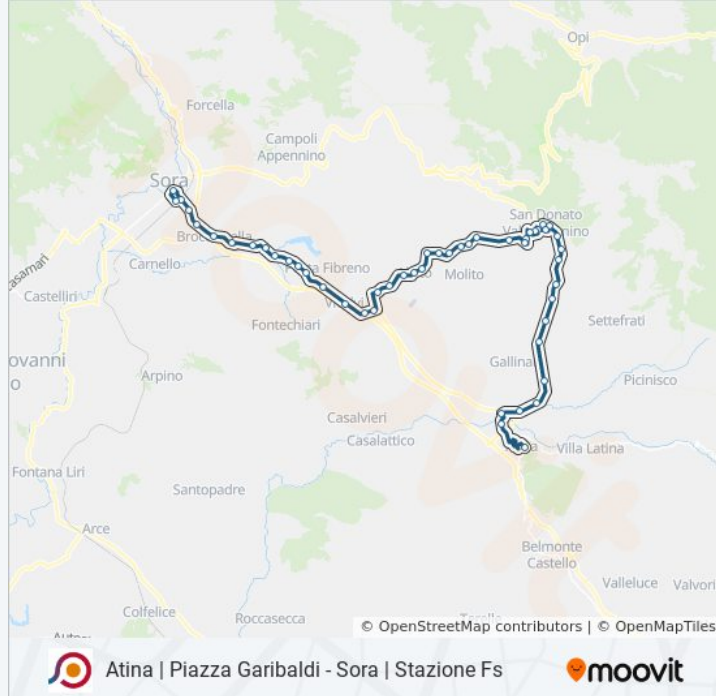

[VISUALIZZA GLI ORARI DELLA LINEA](#)

Atina | Piazza Garibaldi
Atina | Via Sanniti Via Case Melfa
Atina | Via Gallinaro Via Ferriera
Atina | Via Ferriera Via San Giuliano
Atina | Via Picinisco Via Forca Acero
Gallinaro | Fornace
Gallinaro | Via Forca Acero Via De Rio
Gallinaro | Via Forca Acero Str. Vallone
Gallinaro | Via Forca Acero Via Settefrati
San Donato | Via Fondi Via San Paolo
San Donato | Ponte Di Tolle
San Donato | Valanziera
San Donato | Cimitero
San Donato | Piazza 4 Novembre
San Donato | Via Roma Via Palazzo
San Donato | Via Roma Via Pertini
San Donato | Via Roma Via Santa Maria
San Donato | Via Roma Via Macerino
San Donato | Campo Sportivo

Informazioni sulla linea bus COTRAL

Direzione: Atina | Piazza Garibaldi→Sora | Stazione FS

Fermate: 50

Durata del tragitto: 62 min

La linea in sintesi:

San Donato | Via Selva

San Donato | Selva

San Donato | Fosso

Posta F. | Via Camminate Str. Petunno

Posta F. | Via Camminate Str. Terra Orta

Posta F. | Via Vandra Via Fontechiari

Broccostella | Via Vandra Via Pesca

Broccostella | Ponte Tapino

Broccostella | Via Stella Via Vado Mola

Broccostella | Piazza Municipio

Sora | Via Sferracavallo Via Villa Carrara

Sora | Via Sferracavallo Via Corona

Sora | Stadio

Sora | Piazza Savona

Sora | Stazione FS

Orari, mappe e fermate della linea bus 667 RNL2 disponibili in anteprima su moovitapp.com. Usa l'app Moovit per ottenere tempi di attesa reali, orari di tutte le altre linee o indicazioni passo-passo per muoverti con i mezzi pubblici a Roma e Lazio.