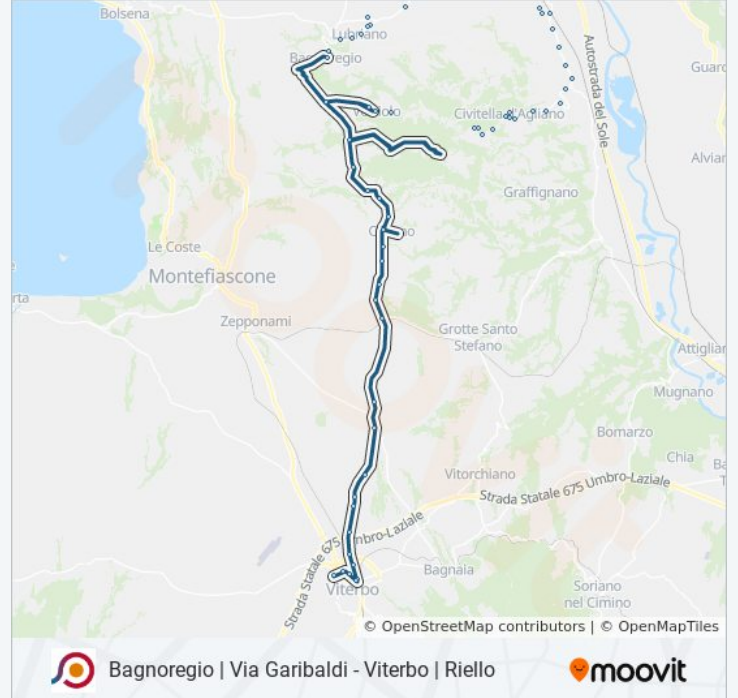

Civitella | Via Teverina Via Spoletino

Civitella | Pian Della Breccia

Civitella | Campo Del Pero

Civitella | Via Teverina Str. Sartei

Civitella | Via Teverina Strada Ombricolo

Civitella | San Sebastiano

Civitella D'Agliano , Loc. S. Sebastiano

Civitella | Via Rizzardi

Civitella | Piazza Dolci

Civitella | Via Matteotti Via Teverina

Civitella | Campo Sportivo

Civitella | Via Matteotti Via Vigna Grande

Civitella | San Michele In Teverina

Civitella | Via Repubblica

Bagnoregio | Torricella

Bagnoregio | Vetriolo

Bagnoregio | Via Vetriolese Via Repubblica

Bagnoregio | Via Vetriolese Via Bagnorese

Bagnoregio | Sterpeti

Viterbo | Pratoleva

Celleno | Via Bagnorese (Km 1)

Celleno | Zona Industriale Monte Zitelle

Celleno | Cava

Celleno | Via Teverina Via Viterbo

Celleno | Via Teverina (Km 15)

Celleno | Via Teverina Str. Acquaforte

Celleno | Via Teverina (Km 13)

Viterbo | Via Teverina Via Fastello

Viterbo | Via Teverina Via Grottana

Viterbo | Via Teverina Via Ombrone

Viterbo | Via Teverina Via Ferento

Viterbo | Via Teverina Via Acquarossa

Viterbo | Via Teverina Str. Piscin