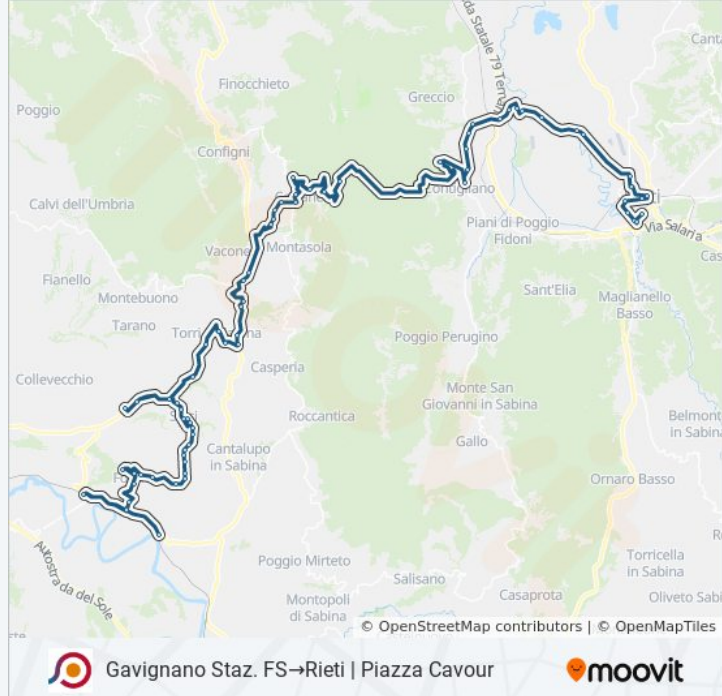

Gavignano Staz. FS→Rieti | Piazza Cavour

[Scarica L'App](#)

La linea bus COTRAL Gavignano Staz. FS→Rieti | Piazza Cavour ha una destinazione. Durante la settimana è operativa:

(1) Gavignano Staz. FS→Rieti | Piazza Cavour: 06:00

Informazioni sulla linea bus COTRAL

Direzione: Gavignano Staz. FS→Rieti | Piazza Cavour

Fermate: 74

Durata del tragitto: 120 min

La linea in sintesi:

Selci | Via Roma Via Collevico

Selci | Via Roma, 115

Selci | Via Roma Via Vallerosa

Cottanello | Via Castagneto Via Colle Parro

Cottanello | Via Castagneto, 10

Cottanello | Via Castagneto Via Finocchieto

Cottanello | Via Finocchieto Via Livertini

Cottanello | Via Finocchieto Via Fontecerro

Cottanello | Via Fontecerro Via Prati

SP 45 Per Cottanello

SP 45 Incr. Via Piane

Contigliano | Via Cottanello

Contigliano | Piazza Eroi

Contigliano | Via Terni Via Terria

Contigliano | Madonna Del Piano

Contigliano | Via Terni Via Piano