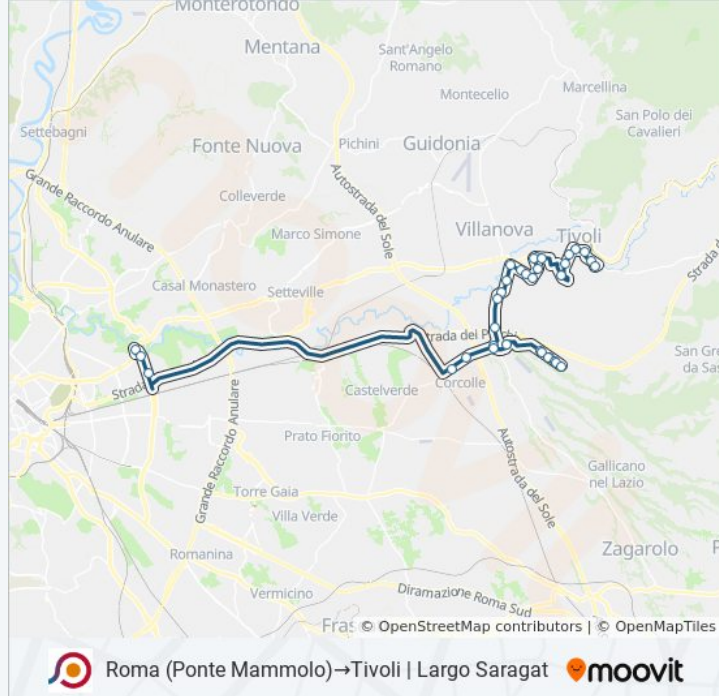

Informazioni sulla linea bus COTRAL

Direzione: Roma (Ponte Mammolo)→Tivoli | Largo Saragat

Fermate: 35

Durata del tragitto: 75 min

La linea in sintesi:

Colle Cesarano (Maremma)

Tivoli | Via Maremmana (Ponte Lucano)

Tivoli | Via Rosolina Via Serena

Tivoli | Via Rosolina Via Galli

Tivoli | Via Villa Adriana Via Rosolina

Tivoli | Via Villa Adriana Via S. Salvatore

Tivoli | Via Villa Adriana Via Tiburtina

Tivoli | Via Tiburtina (Villa Adriana)

Tivoli | Via Tiburtina Via Orti

Tivoli | Via Tiburtina Via S. Vittorino

Tivoli | Via Tiburtina (G. D. Finanza)

Tivoli | Via Tiburtina Viale Arnaldi

Tivoli | Piazzale Nazioni Unite

Tivoli | Via Empolitana (Ospedale)

Tivoli | Via Empolitana Via Toti

Tivoli | Largo Saragat

Orari, mappe e fermate della linea bus COTRAL disponibili in un PDF su moovitapp.com. Usa [App Moovit](https://moovitapp.com) per ottenere tempi di attesa reali, orari di tutte le altre linee o indicazioni passo-passo per muoverti con i mezzi pubblici a Roma e Lazio.