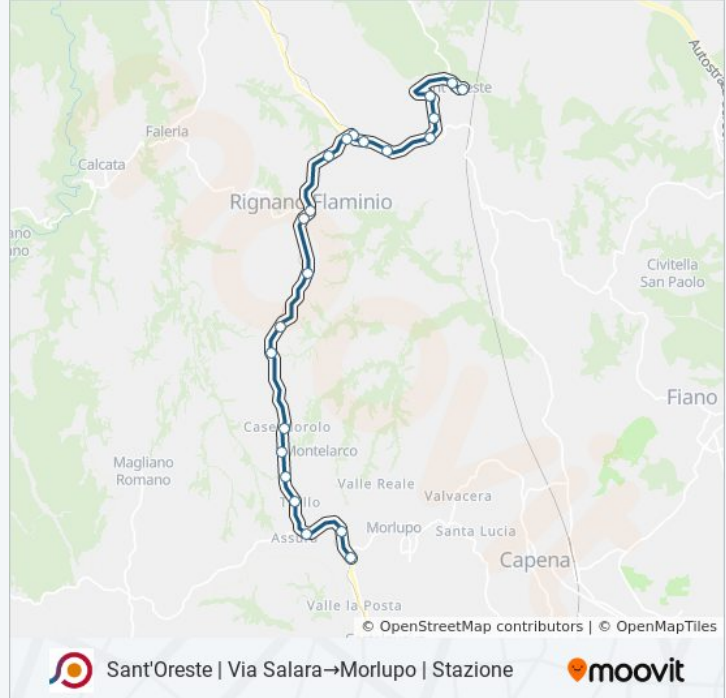

Sant'Oreste | Via Salara→Morlupo | Stazione

[Scarica L'App](#)

La linea bus COTRAL Sant'Oreste | Via Salara→Morlupo | Stazione ha una destinazione. Durante la settimana è operativa:

(1) Sant'Oreste | Via Salara→Morlupo | Stazione: 15:30 - 19:20

Usa Moovit per trovare le fermate della linea bus COTRAL più vicine a te e scoprire quando passerà il prossimo mezzo della linea bus COTRAL

Direzione: Sant'Oreste | Via Salara→Morlupo | Stazione

21 fermate

Rignano | Via Flaminia (Monte Cerasa)

Rignano | Via Flaminia (Morolo)

Rignano | Via Flaminia (Montelarco)

Rignano | Via Flaminia (Valle Spadona)

Morlupo | Via Flaminia (Trullo)

Orari della linea bus COTRAL

Informazioni sulla linea bus COTRAL**Direzione:** Sant'Oreste | Via Salara→Morlupo | Stazione**Fermate:** 21**Durata del tragitto:** 25 min**La linea in sintesi:**

Morlupo | Via Flaminia Via Grotte

Morlupo | Stazione