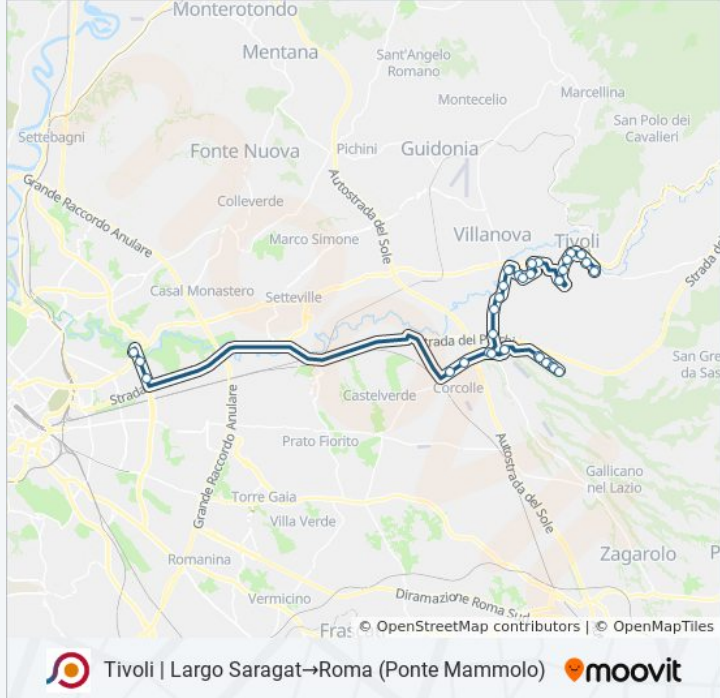

Usa Moovit per trovare le fermate della linea bus COTRAL più vicine a te e scoprire quando passerà il prossimo mezzo della linea bus COTRAL

Direzione: Tivoli | Largo Saragat→Roma (Ponte Mammolo)

35 fermate

[VISUALIZZA GLI ORARI DELLA LINEA](#)

Tivoli | Largo Saragat
Tivoli | L.go Saragat (Cimitero)
Tivoli | Via Acquaregna
Tivoli | Viale Trieste (Ospedale)
Tivoli | Piazza Garibaldi (Villa D'Este)
Tivoli | Via Tiburtina Viale Arnaldi
Tivoli | Via Tiburtina (G. D. Finanza)
Tivoli | Via Tiburtina Via S. Vittorino
Tivoli | Via Tiburtina Via Orti
Tivoli | Via Villa Adriana Via Tiburtina
Tivoli | Via Galli, 50
Tivoli | Via Rosolina Via Galli
Tivoli | Via Rosolina Via Serena
Tivoli | Via Rosolina (Ponte Lucano)
Tivoli | Via Maremmana (Ponte Lucano)
Tivoli | Via Maremmana Str. Roccabruna
Tivoli | Via Maremmana (Villaggio Adriano)
Tivoli | Via Maremmana Via Sabina
Via Maremmana Inferiore Civ. 102

Informazioni sulla linea bus COTRAL

Direzione: Tivoli | Largo Saragat→Roma (Ponte Mammolo)

Fermate: 35

Durata del tragitto: 65 min

La linea in sintesi:

Polense/Tivolese

Roma | Via Polense Via San Vittorino

Cimitero S. Vittorino

Polense/Tivolese

Polense/Lunano

Polense/Fermignano

Togliatti/D'Onofrio

Togliatti/Alberini

Roma (Ponte Mammolo)

Orari, mappe e fermate della linea bus COTRAL disponibili in un PDF su moovitapp.com. Usa [App Moovit](https://moovitapp.com) per ottenere tempi di attesa reali, orari di tutte le altre linee o indicazioni passo-passo per muoverti con i mezzi pubblici a Roma e Lazio.