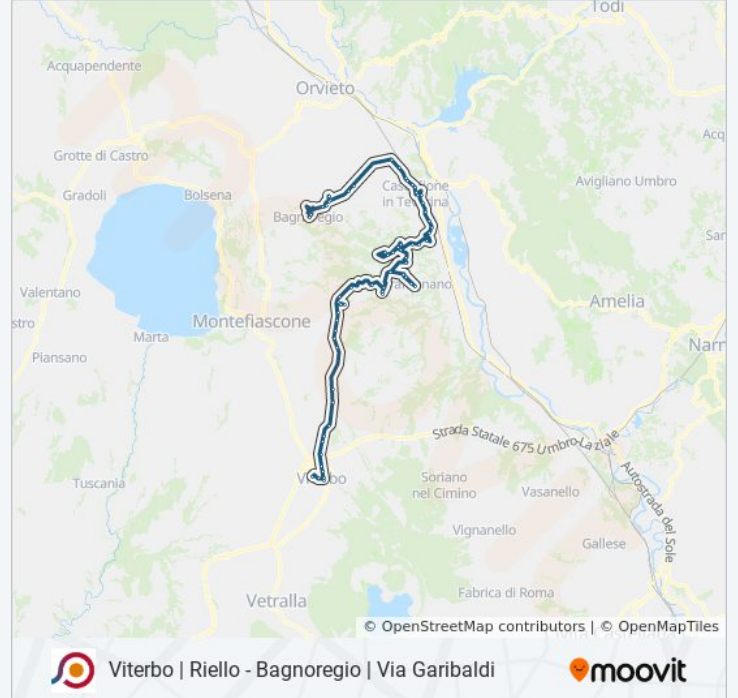

Viterbo | Riello - Bagnoregio | Via Garibaldi

Scarica L'App

La linea bus COTRAL Viterbo | Riello - Bagnoregio | Via Garibaldi ha una destinazione. Durante la settimana è operativa:

(1) Viterbo | Riello→Bagnoregio (Via Garibaldi): 09:00 - 14:05

Civitella | San Michele In Teverina

Civitella | Campo Sportivo

Civitella | Via Matteotti Via Teverina

Civitella | Piazza Dolci

Civitella | San Sebastiano

Civitella | Via Teverina Strada Ombricolo

Civitella | Via Teverina Str. Sartei

Civitella | Campo Del Pero

Civitella | Pian Della Breccia

Civitella | Via Teverina Via Spoletino

Civitella | Via Teverina Via Case Nuove

Castiglione In Teverina | Via Teverina

Castiglione In Teverina | Via Teverina Elisoccorso