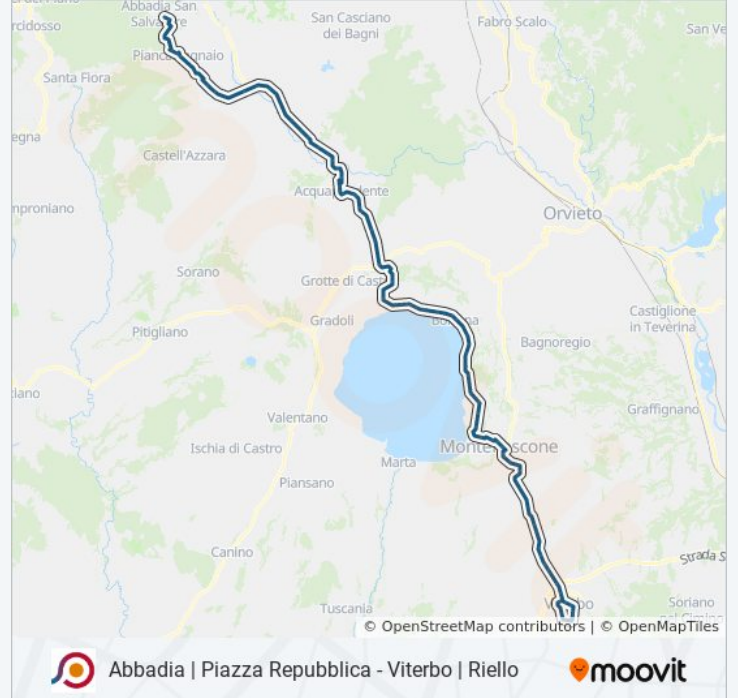

Acquapendente (Porta S. Angelo)

Acquapendente | Via Cassia Via Onanese

Acquapendente | Via Cassia Via Torre Alfina

Acquapendente | Piazzale Cutuli

Acquapendente | Via Cassia (Km 130)

Acquapendente | Via Cassia (Km 129)

Acquapendente | Campo Morino

Acquapendente | Via Cassia (Km 126)

S. Lorenzo Nuovo | Via Acquapendente

San Lorenzo | Via Cassia (Km 122)

San Lorenzo | Ponticello

San Lorenzo | Via Cassia (Accesso Lago)

Bolsena | Val Di Lago

Bolsena | Prati Renari

Bolsena | Staccionato

Bolsena | Via Cassia (Km 117)

Bolsena | Piantata

Bolsena | Ortale

Bolsena | Via Cassia Str. Fontanella

Bolsena | Palazzetto Sport

Bolsena | Via Cassia Viale Colombo

Bolsena | Piazza Marconi

Bolsena | Pietre Lanciate

Bolsena | Via Cassia Viale Nazioni

Bolsena | Via Cassia (Km 110)

Bolsena | Via Cassia (Km 108)

Bolsena | Sant'Antonio

Bolsena | Cimitero Seconda Guerra

Montefiascone | Guardata

Montefiascone | Via Cassia (Km 104)

Montefiascone | Via Cassia (Km 103)

Montefiascone | Coste

Montefiascone | Poggio Frusta