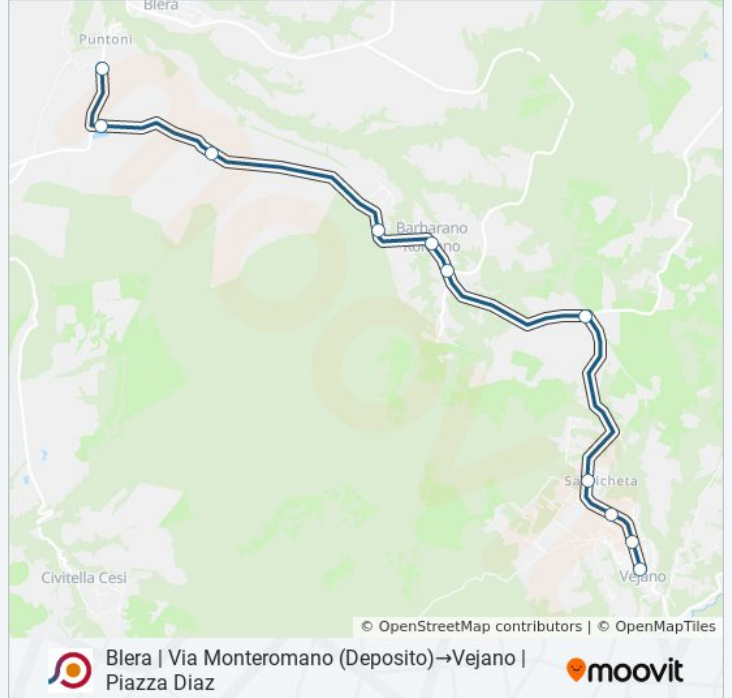

Barbarano | Via Braccianese Via Vejano

Vejano | Via Braccianese (Sassicheta)

Vejano | Cimitero

Vejano | Via Umberto

Vejano | Piazza Diaz

### Orari della linea bus COTRAL

Orari di partenza verso Blera | Via Monteromano (Deposito)→Vejano | Piazza Diaz:

lunedì	06:50 - 09:55
martedì	06:50 - 09:55
mercoledì	06:50 - 09:55
giovedì	04:35 - 09:50
venerdì	04:35 - 09:50
sabato	09:50
domenica	Non in Servizio

### Informazioni sulla linea bus COTRAL

**Direzione:** Blera | Via Monteromano (Deposito)→Vejano | Piazza Diaz

**Fermate:** 11

**Durata del tragitto:** 20 min

**La linea in sintesi:**

**Direzione: Blera | Via Monteromano (Deposito)→Vejano | Piazza Diaz**

**Informazioni sulla linea bus COTRAL**

**Direzione:** Blera | Via Monteromano (Deposito)→Vejano | Piazza Diaz

**Fermate:** 14

**Durata del tragitto:** 20 min

**La linea in sintesi:**

 [Percorso linea bus COTRAL](#)