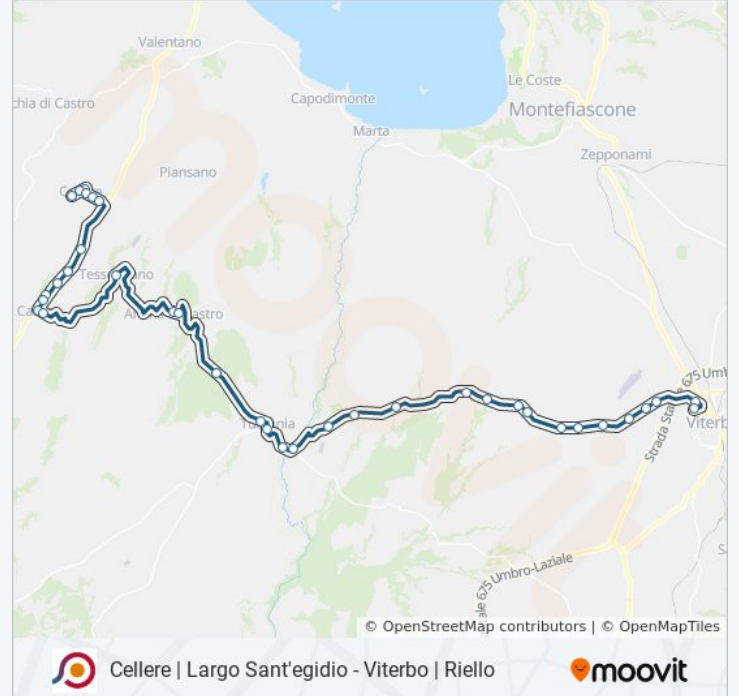

Canino | Cimitero

Canino | Via Castrense (Km 22)

Canino | Via Castrense (Km 22)

Cellere | Via Castrense (Gabelletta)

Cellere | Via Castrense Via Marinello

Cellere | Via Castrense Via Marinello

Piansano | Cimitero

Piansano | Cimitero

Piansano | Via Maternum

Piansano | Via Maternum

Piansano | Piazzale Burlini

Piansano | Via Roma

Piansano | Via Roma

Piansano | Via Tuscania Via Valleforma

Piansano | Via Tuscania Via Valleforma

Piansano | Via Arlense Via Piansanese

Piansano | Via Arlense Via Piansanese

Arlena | Piazza 1° Maggio

Arlena | Piazza 1° Maggio

Arlena (Via Regina Elena)

Tuscania | Via Caninese (Cerro)

Tuscania | Via Canino Via Baracca

Tuscania Rio Frecciaro

Tuscania | Ponte Marta

Tuscania | Via Tuscanese Via Vetrallese

Tuscania | Via Tuscanese (Km 17)

Tuscania | Via Tuscanese (Km 16)

Viterbo | Via Tuscanese Str. Cipollara

Viterbo | Via Tuscanese Str. Trinità

Viterbo | Via Tuscanese Str. Chirichea

Viterbo | Via Tuscanese (Km 10)

Viterbo | Via Tuscanese Str. Lemme

Viterbo | Via Tuscanese (Km 8)