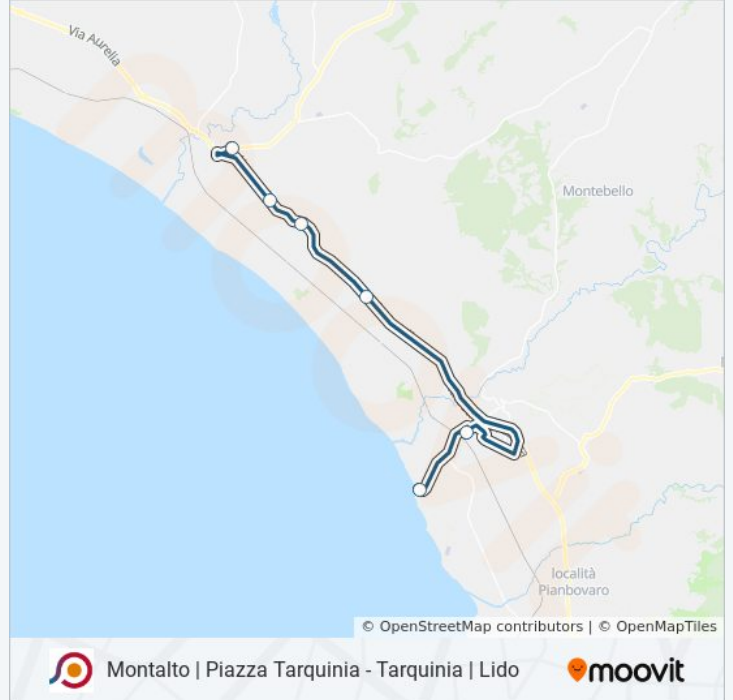

Usa Moovit per trovare le fermate della linea bus COTRAL più vicine a te e scoprire quando passerà il prossimo mezzo della linea bus COTRAL

**Direzione: Montalto | Piazza
Tarquinia→Tarquinia | Lido (Liceo)**

4 fermate

[VISUALIZZA GLI ORARI DELLA LINEA](#)

Montalto | Piazza Tarquinia

Tarquinia | Via Aurelia (Km 104)

Tarquinia | Via Sanzio (liss)

Tarquinia | Lido (Liceo)

Orari della linea bus COTRAL

Orari di partenza verso Montalto | Piazza
Tarquinia→Tarquinia | Lido (Liceo):

lunedì	07:45
martedì	07:45
mercoledì	07:45
giovedì	Non in Servizio
venerdì	Non in Servizio
sabato	Non in Servizio
domenica	Non in Servizio

Informazioni sulla linea bus COTRAL

Direzione: Montalto | Piazza Tarquinia→Tarquinia |
Lido (Liceo)

Fermate: 4

Durata del tragitto: 20 min

La linea in sintesi:

Orari, mappe e fermate della linea bus COTRAL disponibili in un PDF su moovitapp.com. Usa [App Moovit](#) per ottenere tempi di attesa reali, orari di tutte le altre linee o indicazioni passo-passo per muoverti con i mezzi pubblici a Roma e Lazio.