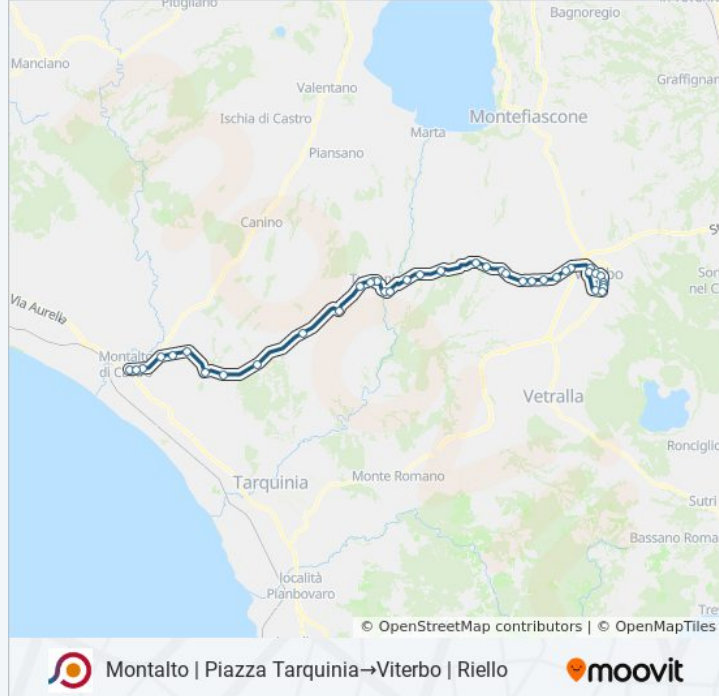

Viterbo | Strada Tuscanese (Università)

Viterbo | Via Palazzina

Viterbo | Porta Fiorentina FS

Viterbo | Porta Fiorentina FS

Viterbo | Largo Garbini

Viterbo | Via Moro

Viterbo | Riello

Orari, mappe e fermate della linea bus COTRAL disponibili in un PDF su [moovitapp.com](https://moovitapp.com). Usa [App Moovit](#) per ottenere tempi di attesa reali, orari di tutte le altre linee o indicazioni passo-passo per muoverti con i mezzi pubblici a Roma e Lazio.