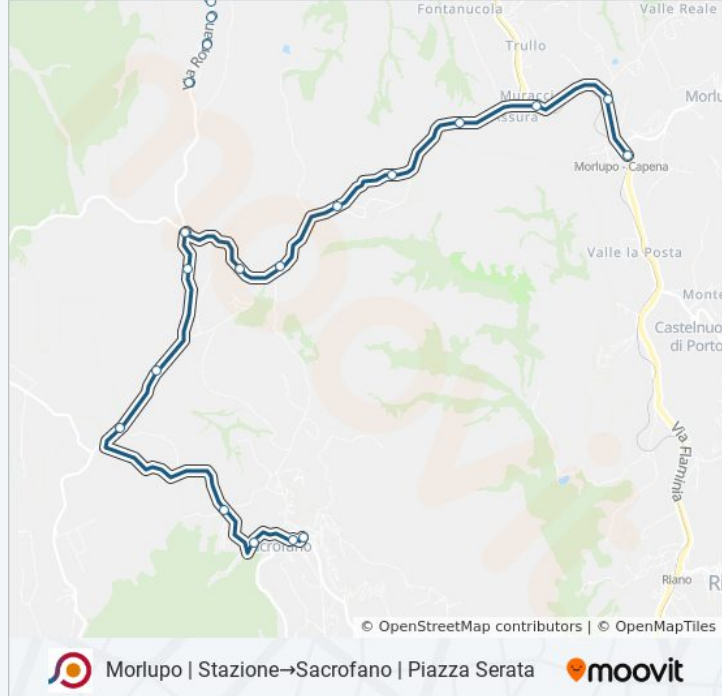

**Informazioni sulla linea bus COTRAL**

**Direzione:** Morlupo | Stazione→Sacrofano | Piazza Serata

**Fermate:** 28

**Durata del tragitto:** 30 min

**La linea in sintesi:**

Magliano R. | Via Romana Via Patinelle

Magliano R. | Via Romana Via Valle Denari

Sacrofano | Via Magliano Via Campagnese

Sacrofano | Via Magliano Via Valle Bianchella

Sacrofano | Via Magliano (Prato Della Chiesa)

Sacrofano | Via Magliano Via Sacrofanese

Sacrofano | Via Campagnano (Petruschetto)

Sacrofano | Via Campagnano Via S. Lorenzo

Sacrofano | Piazza Serata

Orari, mappe e fermate della linea bus COTRAL disponibili in un PDF su [moovitapp.com](https://moovitapp.com). Usa [App Moovit](#) per ottenere tempi di attesa reali, orari di tutte le altre linee o indicazioni passo-passo per muoverti con i mezzi pubblici a Roma e Lazio.