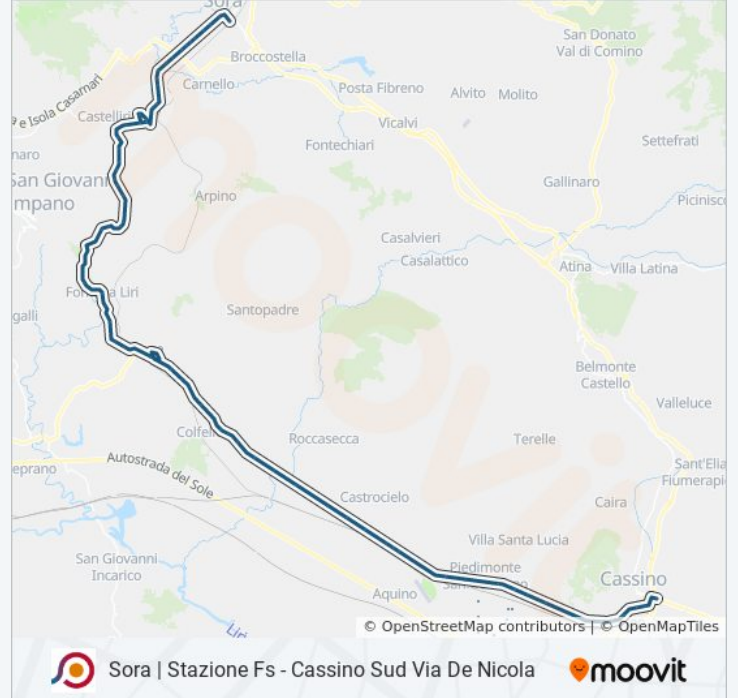

Isola Liri | Via Napoli Via Capitino

Isola Liri | Via Napoli Via Tevere

Isola Liri | Via Napoli Via Lungoliri Pirandello

Isola Liri | Via Valle Liri Via Crocelle

Isola Liri | Via Valle Liri Via Capitino

Isola Liri | Via Valle Liri Via Chiatti

Arpino | Vano

Arpino | Scaffa

Arpino | Via Scaffa Via Cicchillitto

Arpino | Via Scaffa Via Stazione

Fontana Liri | Via Fontecupa, 27

Fontana Liri | Via Fontecupa Via Muraglione

Fontana Liri | Muraglione

Fontana Liri | Via Cuzzitti Via Arpino

Fontana Liri | Via Arpino Via Cafenna

Fontana Liri | Via Arpino Via Scacci

Fontana Liri | Via Pola Via Renzitti

Fontana Liri | Via Pola Via Milano

Fontana Liri | Via Pola Via XXIX Maggio

Fontana Liri | Piazza Trento

Fontana Liri | Corso Trieste Via Terme

Arce | Sant'Eleuterio

Arce | Via Fontanelle Via Campostefano

Arce | Via Fontanelle Via Sant'Eluterio

Arce | Stazione FS

Arce Bv (Via Marconi)

Arce Bv (Via Marconi)

Arce | Murata

Arce | Via Casilina Via Fraioli

Colfelice | Cimitero

Colfelice | Collefosso

Colfelice | Villa Felice

Colfelice | Via Casilina Via Quartora

Sora | Stazione Fs - Cassino Sud Via De Nicola