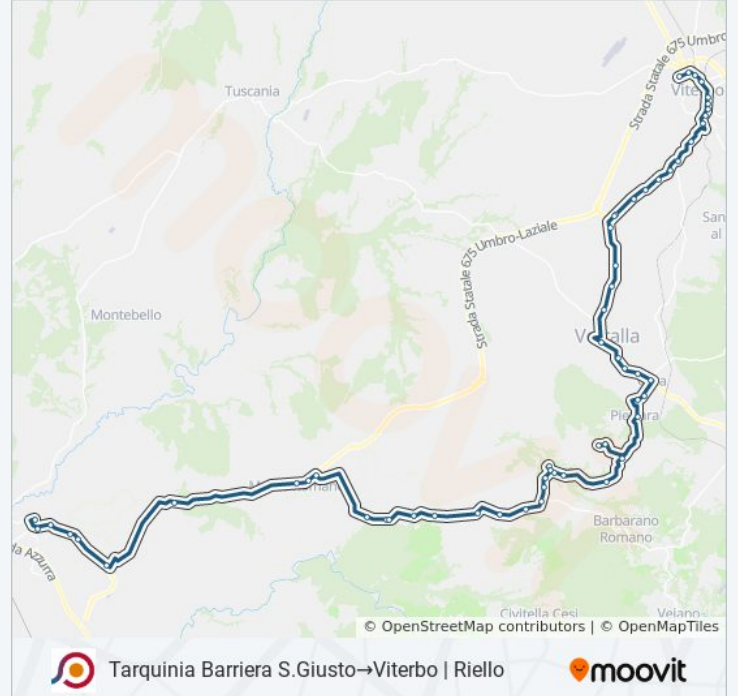

Viterbo | Via Cassia Str. Ca' Aglio

Viterbo | Via Cassia Str. Masse S. Sisto

Viterbo | Via Cassia Str. Masse S. Sisto

Viterbo | Via Cassia Str. Paliano

Viterbo | Ponte Di Cetti

Viterbo | Via Cassia Str. Salemmme

Viterbo | Via Cassia Str. Pian Tortora

Viterbo | Le Farine

Viterbo | Via Cassia Via Olmo

Viterbo | Via Cassia Via Ferroni

Viterbo | Viale Diaz

Viterbo | Porta Romana FS

Viterbo | Via Capocci Istituto Savi

Viterbo | Porta Della Verità