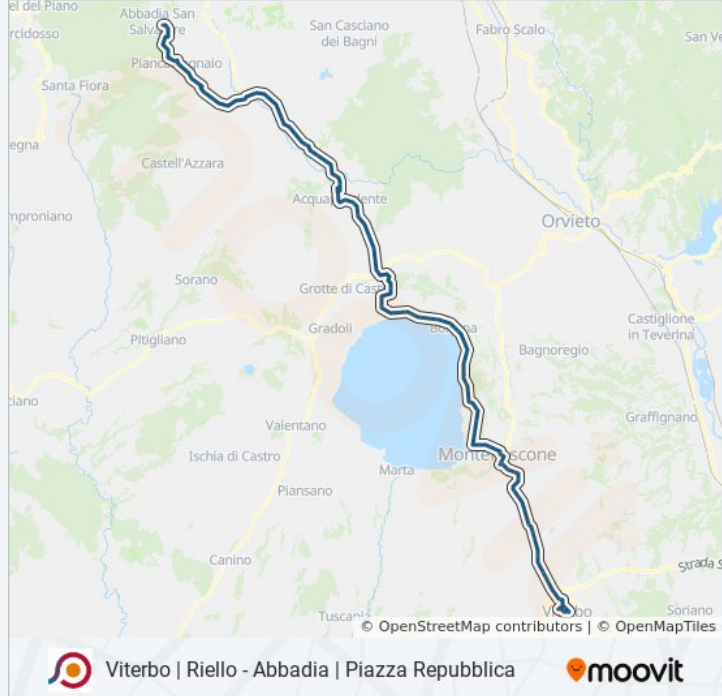

Bolsena | Piazza Marconi

Bolsena | Via Cassia Viale Colombo

Bolsena | Palazzetto Sport

Bolsena | Via Cassia Str. Fontanella

Bolsena | Ortale

Bolsena | Piantata

Bolsena | Via Cassia (Km 117)

Bolsena | Staccionato

Bolsena | Prati Renari

Bolsena | Val Di Lago

San Lorenzo | Via Cassia (Accesso Lago)

San Lorenzo | Ponticello

San Lorenzo | Via Cassia (Km 122)

S. Lorenzo Nuovo | Via Acquapendente

Acquapendente | Via Cassia (Km 126)

Acquapendente | Campo Morino

Acquapendente | Via Cassia (Km 129)

Acquapendente | Via Cassia (Km 130)

Acquapendente | Piazzale Cutuli

Acquapendente | Via Cassia Via Torre Alfina

Acquapendente | Piazza Duomo