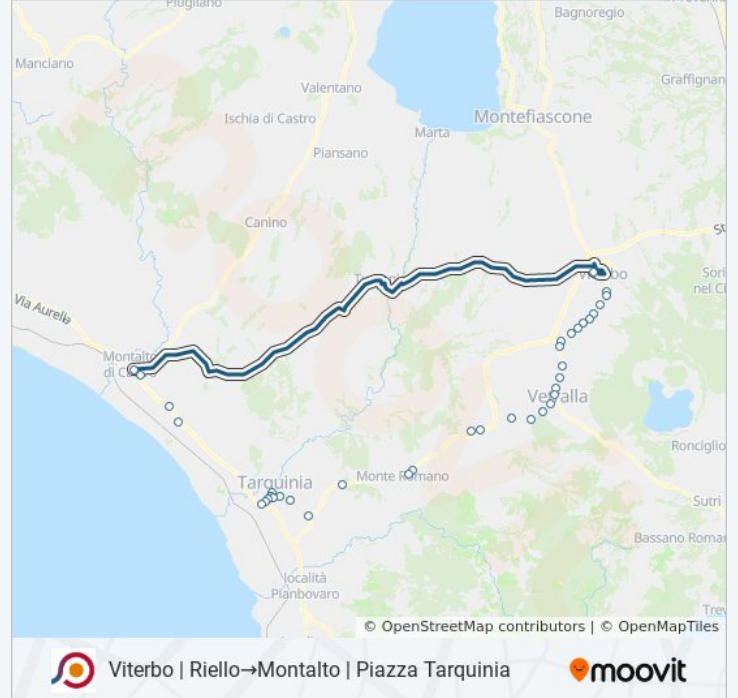

### Informazioni sulla linea bus COTRAL

**Direzione:** Viterbo | Riello→Montalto | Piazza Tarquinia

**Fermate:** 39

**Durata del tragitto:** 68 min

**La linea in sintesi:**

Vetralla | Via Aurelia Nord Via Laghetti

Tarquinia | Colonia Elisabetta

Tarquinia | Via Aurelia (Riva Tarquini)

Tarquinia | Via Aurelia (Km 104)

Montalto | Via Cere

Montalto | Piazza Tarquinia

Orari, mappe e fermate della linea bus COTRAL disponibili in un PDF su [moovitapp.com](https://moovitapp.com). Usa [App Moovit](#) per ottenere tempi di attesa reali, orari di tutte le altre linee o indicazioni passo-passo per muoverti con i mezzi pubblici a Roma e Lazio.