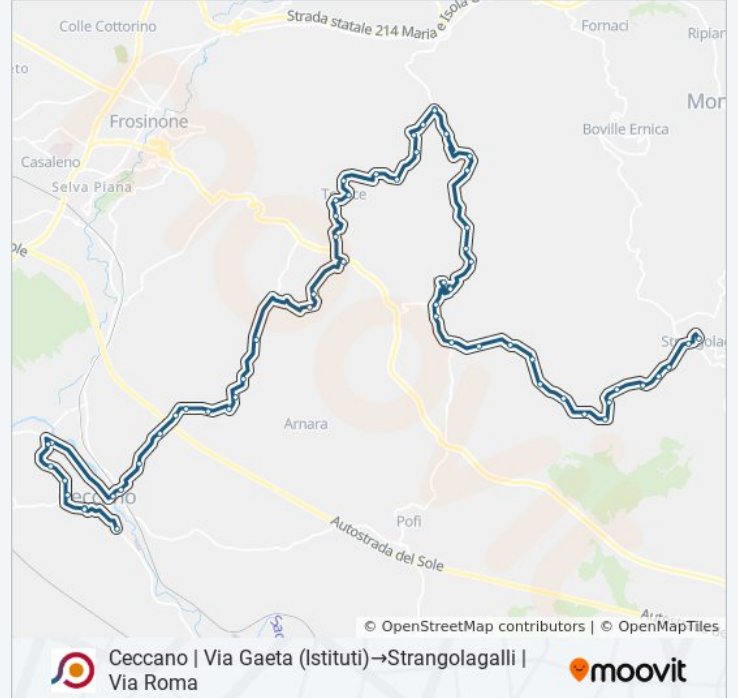

Torrice | Noci

Torrice | Colle La Vecchia

Veroli | Quadrozzi

Veroli | Quadrozzi

Veroli | Valle Sant'Andrea

Boville | Via Moringo Alto Via Calcaterra

Ripi | Via Meringo Alto Via Valle Paradiso

Ripi | Via Meringo Alto Via Castello

Ripi | Cimitero

Ripi | Via Miseris Via Valentina

Ripi | Via Statuto Via Moro

Ripi | Piazza Vittoria

Ripi | Via Statuto Via Moro

Ripi | Via Vado Farina Via Meringo Alto

Ripi | Via Vado Farina Via Serre

Ripi | Colle Alto

Ripi | Via Girate Via Petroglie

Ripi | San Giovanni

Ripi | Via San Giovanni Via Mandra Cecchiana

Ripi | Via San Giovanni Via Colle Ceraso

Ripi | Colle Castagno

Ripi | Via Colle Castagno Via Colle Lisi

Ripi | Via Colle Castagno Via Tavernole

Ripi | Carpine

Ripi | Via Carpine Via Basso

Strangolagalli | Camiciola

Strangolagalli | Cerqueta

Strangolagalli | Via Colle Via Aravecchia

Strangolagalli | Via Colle Via D'Amico

Strangolagalli | Via Roma

Orari, mappe e fermate della linea bus COTRAL disponibili in un PDF su moovitapp.com. Usa [App Moovit](#) per ottenere tempi di attesa reali, orari di tutte le altre linee o indicazioni passo-passo per muoverti con i mezzi pubblici a Roma e Lazio.