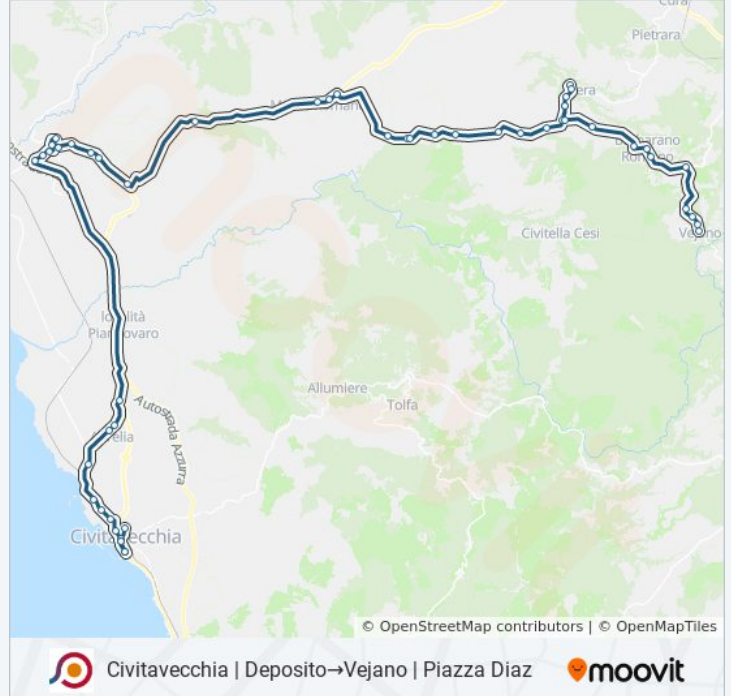

Monte Romano | Monte Calvo

Blera | Via Monteromano (Km 5)

Blera | Via Monteromano (Km 5)

Blera | Le Praterine

Blera | Via Monteromano (Km 7)

Blera | Stazione Civitella Vecchia

Blera | Via Monteromano (Ex. Cementificio)

Blera | Via Monteromano Via Civitella

Blera | Via Monteromano Via Barbaranese

Blera | Via Monteromano (Deposito)

Blera | Puntoni

Blera | Puntoni

Blera | Piazza Giovanni XXIII

Blera | Via Monteromano (Deposito)

Blera | Via Barbaranese Via Monteromano

Blera | Poggio Lion Porco

Barbarano | Bandita

Barbarano (Via 4 Novembre)

Barbarano | Cimitero

Barbarano | Via Braccianese Via Vejano

Vejano | Via Braccianese (Sassicheta)

Vejano | Cimitero

Vejano | Via Umberto

Vejano | Piazza Diaz

Orari, mappe e fermate della linea bus COTRAL disponibili in un PDF su moovitapp.com. Usa [App Moovit](#) per ottenere tempi di attesa reali, orari di tutte le altre linee o indicazioni passo-passo per muoverti con i mezzi pubblici a Roma e Lazio.