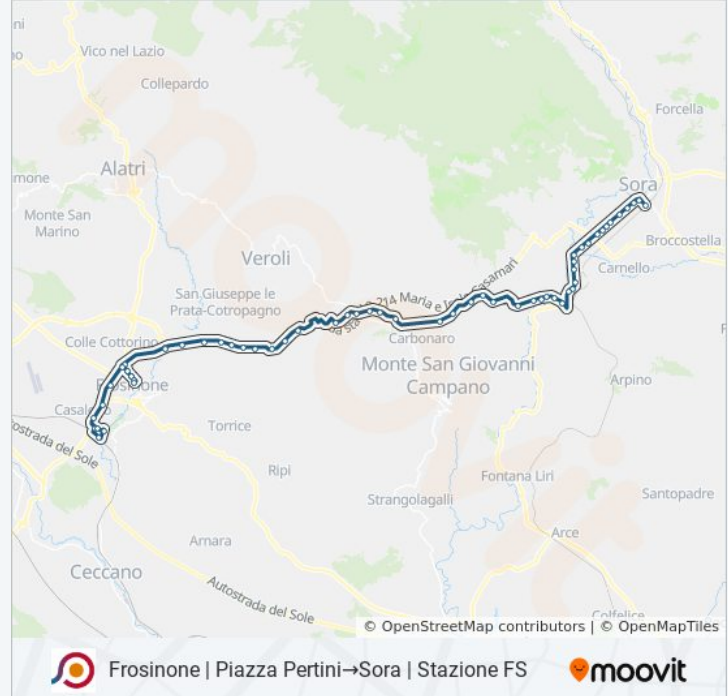

Veroli | Via Mā Ria (Svincolo Superstrada)

Veroli | Pescara

Veroli | San Filippo

Veroli | Via Mā Ria Via Colle Morgatto

Veroli | Via Mā Ria Via Colle Pelero

Veroli | Ponte Vasagalli

Veroli | Cona Dei Greci

Veroli | Giglio

Isola Liri | Largo Bottaro

Isola Liri | Largo Tavernanova

Isola Liri | Via Tavernanova Via Cataldi

Isola Liri | Via Borgonuovo Via Carnello

Isola Liri | Via Borgonuovo Via Panzacchi

Isola Liri | Via Borgonuovo Via Campo Grilli

Sora | Borgo San Domenico

Sora | Viale San Domenico (Cartiera)

Sora | Viale San Domenico Via Ponte Olmo

Sora | Viale San Domenico Via Vicenne

Sora | Viale San Domenico Via Tofaro

Sora | Santa Rosalia

Sora | Viale San Domenico Via Santa Rosalia

Sora | Viale San Domenico (Liceo)

Sora | Via Napoli Via Costantinopoli

Sora | Piazza Garibaldi

Sora | Via Lungoliri Simoncelli

Orari, mappe e fermate della linea bus COTRAL disponibili in un PDF su moovitapp.com. Usa [App Moovit](#) per ottenere tempi di attesa reali, orari di tutte le altre linee o indicazioni passo-passo per muoverti con i mezzi pubblici a Roma e Lazio.