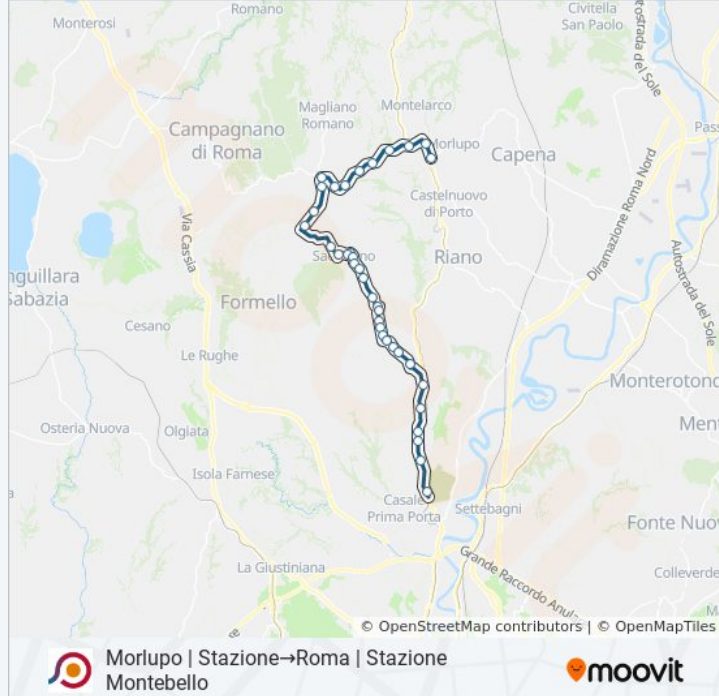

### Orari della linea bus COTRAL

Orari di partenza verso Morlupo | Stazione→Roma | Stazione Montebello:

lunedì	05:55 - 12:35
martedì	05:55 - 12:35
mercoledì	05:55 - 12:35
giovedì	12:35 - 16:10
venerdì	12:35 - 16:10
sabato	12:35 - 16:10
domenica	Non in Servizio

### Informazioni sulla linea bus COTRAL

**Direzione:** Morlupo | Stazione→Roma | Stazione Montebello

**Fermate:** 31

**Durata del tragitto:** 20 min

**La linea in sintesi:**

Sacrofano | Via Sacrofanese Via Monte Casale

Sacrofano | Via Sacrofanese, 2865

Sacrofano | Via Sacrofanese Via Fratini

Sacrofano | Via Sacrofanese Via Mola

Sacrofano | Via Sacrofanese Via Monte Caminetto

Sacrofano | Via Sacrofanese Via Gerani

Sacrofano | Via Sacrofanese Via Acacie

Roma | Stazione Sacrofano

Roma | Via Flaminia, 1850-1860

Roma | Via Flaminia Via Cornalba

Roma | Via Flaminia Via Vignanello

Roma | Stazione Montebello

Orari, mappe e fermate della linea bus COTRAL disponibili in un PDF su [moovitapp.com](https://moovitapp.com). Usa [App Moovit](https://moovitapp.com) per ottenere tempi di attesa reali, orari di tutte le altre linee o indicazioni passo-passo per muoverti con i mezzi pubblici a Roma e Lazio.