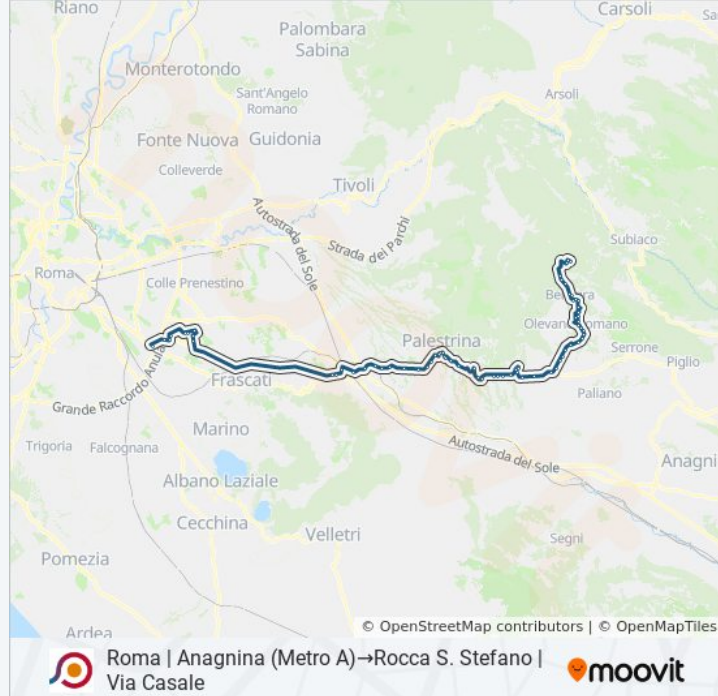

Usa Moovit per trovare le fermate della linea bus COTRAL più vicine a te e scoprire quando passerà il prossimo mezzo della linea bus COTRAL

Direzione: Roma | Anagnina (Metro A)→Rocca S. Stefano | Via Casale

Genazzano | Via Prenestina (Madonnella)

Genazzano | Via Prenestina Nuova Via Mola Giuli

Genazzano | Gimignano

Paliano | Via Maremmana Via Fiuggina

Olevano | Zona Artigianale

Olevano | Via Maremmana Via Morano

Olevano | Via Maremmana Contrada Colle Quigliano

Olevano | Via Maremmana Contrada Villa Marina

Olevano | Via Maremmana Contrada Scirme

Olevano | Via Maremmana Via Corso

Olevano | Viale V. Veneto Via Roccardi