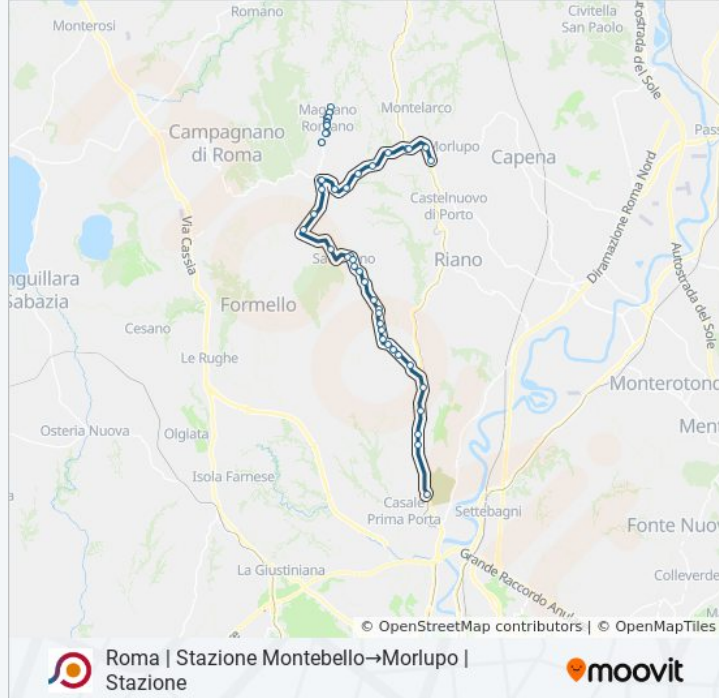

Magliano R. | Via Romana Via Croci

Magliano R. | Via Romana (Cappella)

Magliano R. | Via Romana Via Patinelle

Magliano R. | Via Romana Via Valle Denari

Sacrofano | Via Campagnese Via Magliano

Sacrofano | Via Campagnese (Valle Bianchella)

Sacrofano | Via Campagnese Via Monte Solfatare

Morlupo | Via Campagnanese Via Monte Cucco

Morlupo | Via Campagnanese (Km 1)

Morlupo | Stazione Magliano

Morlupo | Via Flaminia Via Grotte

Morlupo | Stazione

Orari, mappe e fermate della linea bus COTRAL disponibili in un PDF su moovitapp.com. Usa [App Moovit](https://moovitapp.com) per ottenere tempi di attesa reali, orari di tutte le altre linee o indicazioni passo-passo per muoverti con i mezzi pubblici a Roma e Lazio.