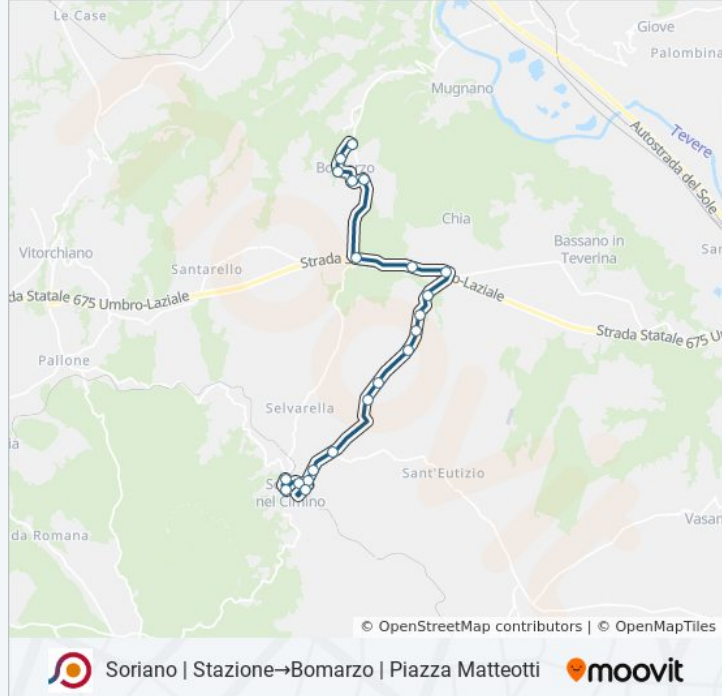

Soriano | Via Molinella Via Sant'Eutizio

Soriano | Acquafredda

Soriano | Via Molinella (Km 3)

Soriano | Via Molinella (Km 2)

Soriano | Via Molinella (Km 1)

Soriano | Vaccarecce

Soriano | Via Molinella (Km 1)

Soriano | Via Ortana Via V. Emanuele II

Soriano | Stradelle

Soriano | Sanguetta

Bomarzo | Via Elce Via Verga

Bomarzo | Via Verga

Bomarzo | Via Piano Via Verga

Orari della linea bus COTRAL

Orari di partenza verso Soriano | Stazione→Bomarzo | Piazza Matteotti:

lunedì	06:40
martedì	06:40
mercoledì	06:40
giovedì	Non in Servizio
venerdì	Non in Servizio
sabato	Non in Servizio
domenica	Non in Servizio

Informazioni sulla linea bus COTRAL

Direzione: Soriano | Stazione→Bomarzo | Piazza Matteotti

Fermate: 21

Durata del tragitto: 19 min

La linea in sintesi:

Bomarzo | Piazza Torino

Bomarzo | Piazza Matteotti

Orari, mappe e fermate della linea bus COTRAL disponibili in un PDF su moovitapp.com. Usa [App Moovit](#) per ottenere tempi di attesa reali, orari di tutte le altre linee o indicazioni passo-passo per muoverti con i mezzi pubblici a Roma e Lazio.