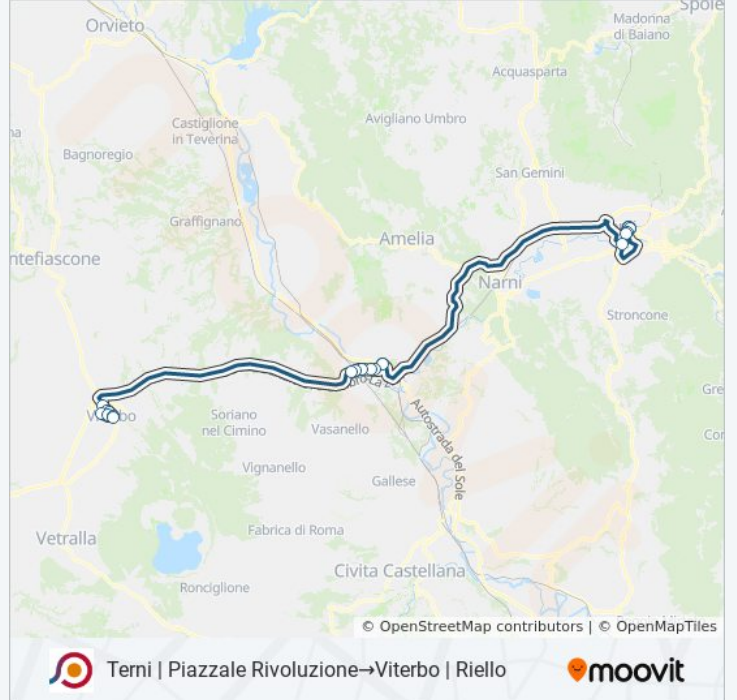

Terni | Piazzale Rivoluzione→Viterbo | Riello

Scarica L'App

La linea bus COTRAL Terni | Piazzale Rivoluzione→Viterbo | Riello ha una destinazione. Durante la settimana è operativa:

(1) Terni | Piazzale Rivoluzione→Viterbo | Riello: 13:50

Usa Moovit per trovare le fermate della linea bus COTRAL più vicine a te e scoprire quando passerà il prossimo mezzo della linea bus COTRAL

Direzione: Terni | Piazzale Rivoluzione→Viterbo | Riello

17 fermate

Orari della linea bus COTRAL

Orari di partenza verso Terni | Piazzale Rivoluzione→Viterbo | Riello:

lunedì	13:50
martedì	13:50
mercoledì	13:50
giovedì	13:50
venerdì	13:50
sabato	13:50
domenica	Non in Servizio

Informazioni sulla linea bus COTRAL

Direzione: Terni | Piazzale Rivoluzione→Viterbo | Riello

Fermate: 17

Durata del tragitto: 85 min

La linea in sintesi:

Orari, mappe e fermate della linea bus COTRAL disponibili in un PDF su moovitapp.com. Usa [App Moovit](#) per ottenere tempi di attesa reali, orari di tutte le altre linee o indicazioni passo-passo per muoverti con i mezzi pubblici a Roma e Lazio.