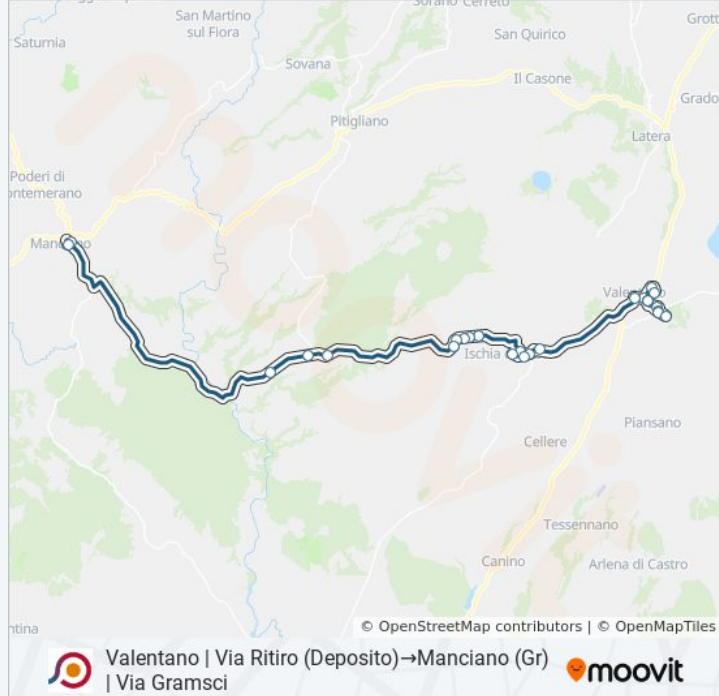

Valentano | Via Ritiro (Deposito)→Manciano (Gr) | Via Gramsci

Scarica L'App

La linea bus COTRAL Valentano | Via Ritiro (Deposito)→Manciano (Gr) | Via Gramsci ha una destinazione. Durante la settimana è operativa:

Direzione: Valentano | Via Ritiro (Deposito)→Manciano (Gr) | Via Gramsci

24 fermate

[VISUALIZZA GLI ORARI DELLA LINEA](#)

Valentano | Via Ritiro (Deposito)

Valentano | Via Fontanile

Valentano | Villa Fontanile

Informazioni sulla linea bus COTRAL

Direzione: Valentano | Via Ritiro (Deposito)→Manciano (Gr) | Via Gramsci

Fermate: 24

Durata del tragitto: 55 min

La linea in sintesi:

Ischia C. | Accesso Rovine

Ischia C. | Via Ponte S. Pietro Via Lamone

Ischia C. | Via Ponte S. Pietro (Km 3)

Manciano (Gr) | Via Martiri Della Libert 

Manciano (Gr) | Via Gramsci

Orari, mappe e fermate della linea bus COTRAL disponibili in un PDF su moovitapp.com. Usa [App Moovit](https://moovitapp.com) per ottenere tempi di attesa reali, orari di tutte le altre linee o indicazioni passo-passo per muoverti con i mezzi pubblici a Roma e Lazio.