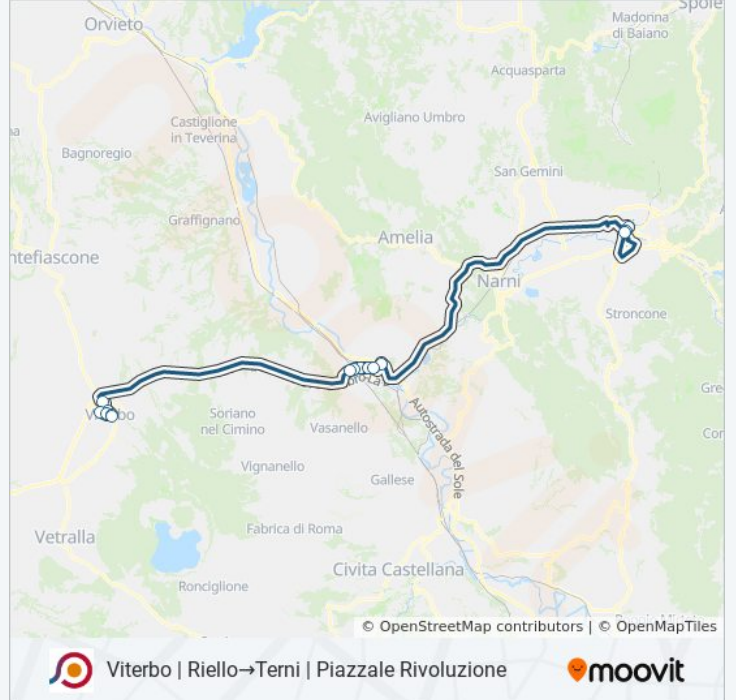

Viterbo | Riello→Terni | Piazzale Rivoluzione

Scarica L'App

La linea bus COTRAL Viterbo | Riello→Terni | Piazzale Rivoluzione ha una destinazione. Durante la settimana è operativa:

(1) Viterbo | Riello→Terni | Piazzale Rivoluzione: 07:05

Usa Moovit per trovare le fermate della linea bus COTRAL più vicine a te e scoprire quando passerà il prossimo mezzo della linea bus COTRAL

Direzione: Viterbo | Riello→Terni | Piazzale Rivoluzione

14 fermate

Orari di partenza verso Viterbo | Riello→Terni | Piazzale Rivoluzione:

lunedì	07:05
martedì	07:05
mercoledì	07:05
giovedì	07:00
venerdì	07:00
sabato	07:00
domenica	Non in Servizio

Informazioni sulla linea bus COTRAL

Direzione: Viterbo | Riello→Terni | Piazzale Rivoluzione

Fermate: 14

Durata del tragitto: 85 min

La linea in sintesi:

Orari, mappe e fermate della linea bus COTRAL disponibili in un PDF su moovitapp.com. Usa [App Moovit](#) per ottenere tempi di attesa reali, orari di tutte le altre linee o indicazioni passo-passo per muoverti con i mezzi pubblici a Roma e Lazio.