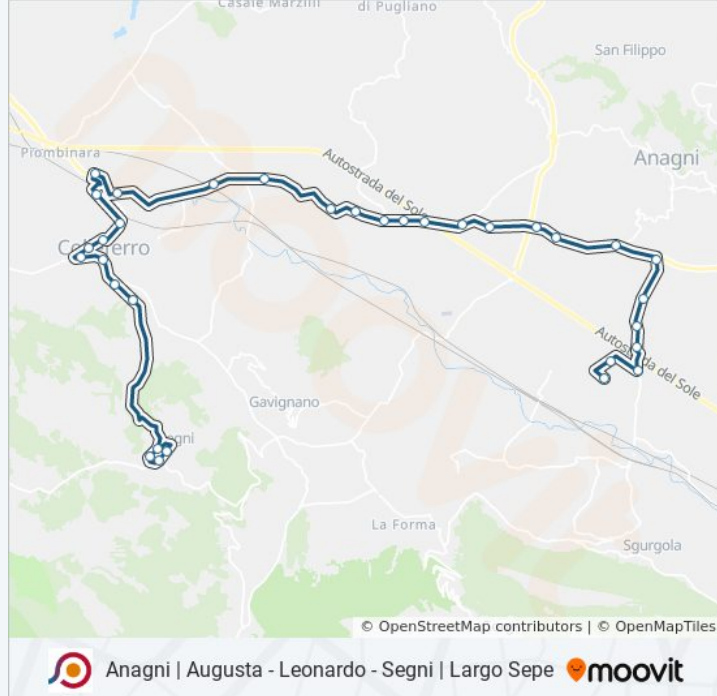

Anagni | Augusta - Leonardo - Segni | Largo Sepe

Scarica L'App

La linea bus COTRAL Anagni | Augusta - Leonardo - Segni | Largo Sepe ha una destinazione. Durante la settimana è operativa:

(1) Anagni | Augusta-Leonardo→Segni | Largo Sepe: 06:10 - 22:05

Informazioni sulla linea bus COTRAL

Direzione: Anagni | Augusta-Leonardo→Segni | Largo Sepe

Fermate: 34

Durata del tragitto: 49 min

La linea in sintesi:

Colleferro | Via Casilina (Deposito)

Colleferro | Via Casilina Via Romana

Colleferro Staz. FS

Colleferro | Corso Garibaldi Via Stazione

Colleferro | Largo Oberdan

Colleferro | Via Esplosivi (Asl)

Colleferro | Via Latina Via Esplosivi

Colleferro | Ospedale

Colleferro | Viale Europa Viale America

Colleferro | Via Traiana Via Carpinetana

Colleferro | Via Traiana Via Coste Vico

Segni | Viale Milani

Segni | Corso V. Emanuele Viale Ungheria

Segni | Piazza Risorgimento

Segni | Largo Sepe

Orari, mappe e fermate della linea bus COTRAL disponibili in un PDF su moovitapp.com. Usa [App Moovit](https://moovitapp.com) per ottenere tempi di attesa reali, orari di tutte le altre linee o indicazioni passo-passo per muoverti con i mezzi pubblici a Roma e Lazio.