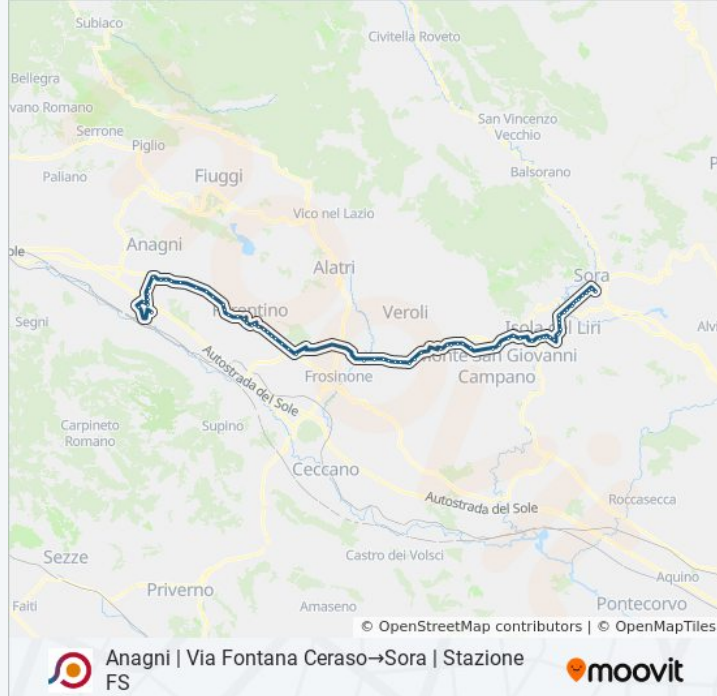

Frosinone | Via Casilina Via Colle Fiore

Frosinone | Via Casilina Via Powell

Frosinone | Piazza Madonna Della Neve

Frosinone | Via Tiburtina Via Lago Maggiore

Frosinone | Via Maria Via Tiburtina

Frosinone | Via Maria Via Plinio

Frosinone | Via Maria Via Cona

Veroli | Morate

Veroli | Via Mã Ria (Svincolo Superstrada)

Veroli | Pescara

Veroli | San Filippo

Veroli | San Filippo

Veroli | Via Mã Ria Via Colle Morgatto

Veroli | Via Mã Ria Via Colle Morgatto

Veroli | Via Mã Ria Via Colle Pelero

Veroli | Via Mã Ria Via Colle Pelero

Veroli | Ponte Vasagalli

Veroli | Ponte Vasagalli

Veroli | Cona Dei Greci

Veroli | Cona Dei Greci

V MÀria , Bv Provle S. Angelo

V MÀria , Bv Provle S. Angelo