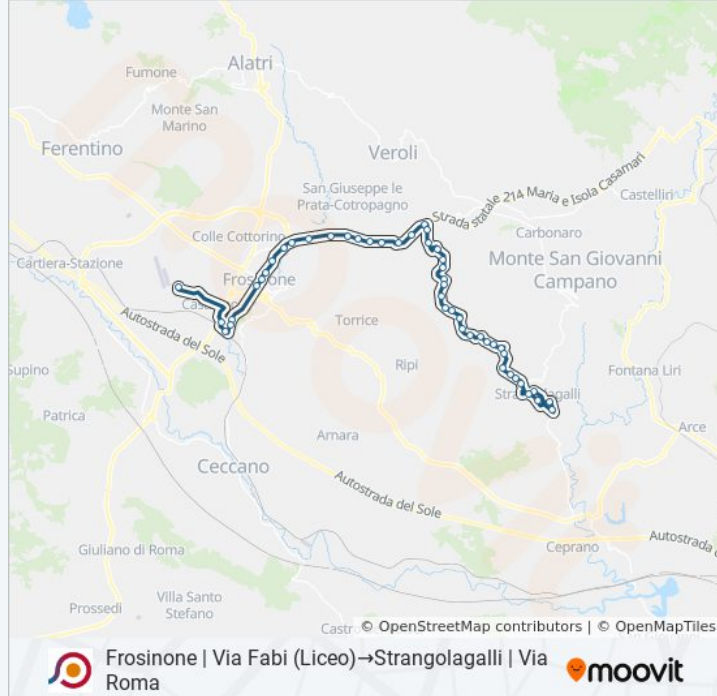

Usa Moovit per trovare le fermate della linea bus COTRAL più vicine a te e scoprire quando passerà il prossimo mezzo della linea bus COTRAL

Direzione: Frosinone | Via Fabi (Liceo)→Strangolagalli | Via Roma

Frosinone | Via Moro Viale Roma

Frosinone | Via Maria Via Tiburtina

Frosinone | Via Maria Via Plinio

Frosinone | Via Maria Via Cona

Veroli | Morate

Veroli | Via Mā Ria (Svincolo Superstrada)

Veroli | Pescara

Boville | Colle Peloso

Boville | Via Colle Campano Via Rofalo

Strangolagalli | Rofaio

Strangolagalli | Colle Campano

Strangolagalli | Via Cese Via Piana

Strangolagalli | Via D'Amico Via Colle

Strangolagalli | Via Circonvallazione Via Casale

Strangolagalli | Verdara

Strangolagalli | Via Cerreto Via Piscinelle

Strangolagalli | Via Roma

Orari, mappe e fermate della linea bus COTRAL disponibili in un PDF su moovitapp.com. Usa [App Moovit](https://moovitapp.com) per ottenere tempi di attesa reali, orari di tutte le altre linee o indicazioni passo-passo per muoverti con i mezzi pubblici a Roma e Lazio.