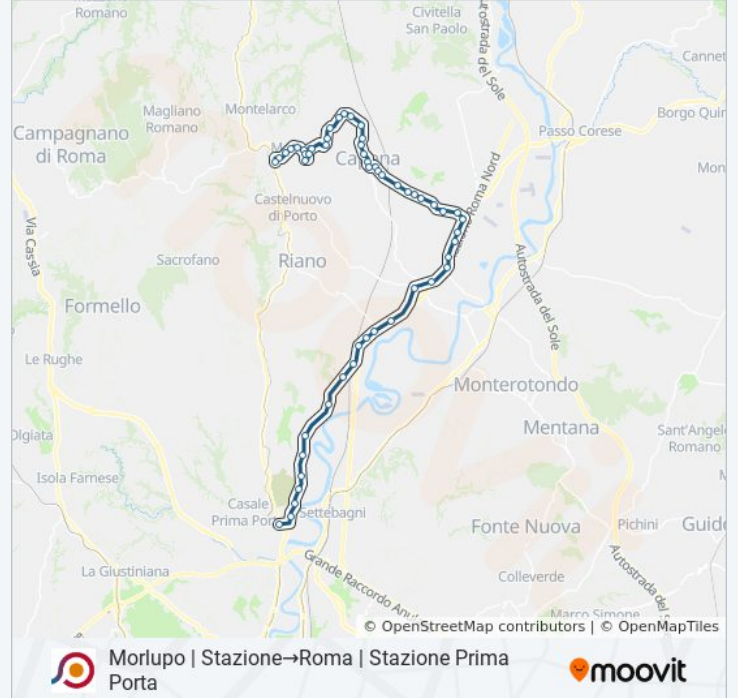

Morlupo | Via Battisti Via Venturini

Morlupo | Via Battisti Via Cavavicoli

Morlupo | Santa Lucia

Morlupo | Valvacera

Morlupo | Monte Rigorio

Morlupo | Via Capena Via Sterpareti

Morlupo | Via Capena Via Monte Rigorio

Capena | Via Tiberina (Zona Industriale)

Capena | Via Tiberina (S.Ta Marta)

Capena | Via Tiberina (Ponte Storto)

Capena | Girardi

Castelnuovo Di Porto | Girardi

Castelnuovo Porto | Via Tiberina (Km 13)

Castelnuovo Porto | Via Tiberina Via Montefiore

Riano | Via Tiberina (Km 11)

Riano | Via Tiberina 106

Riano | Via Tiberina Via Rianese

Riano | Via Tiberina (Colle Romano)

Riano | Via Tiberina (Procoio Vecchio)

Roma | Via Tiberina Via Pian Olmo

Roma | Via Tiberina (Procoio Nuovo)

Roma | Via Tiberina Via Grotta Oscura

Tiberina/Toffia

Roma | Via Tiberina Via Torretta Flaminia

Roma | Via Tiberina Via Ruggero Celano

Tiberina/Civ 150

Tiberina/Davanzo

Piazza Saxa Rubra

Orari, mappe e fermate della linea bus COTRAL disponibili in un PDF su [moovitapp.com](https://moovitapp.com). Usa [App Moovit](#) per ottenere tempi di attesa reali, orari di tutte le altre linee o indicazioni passo-passo per muoverti con i mezzi pubblici a Roma e Lazio.