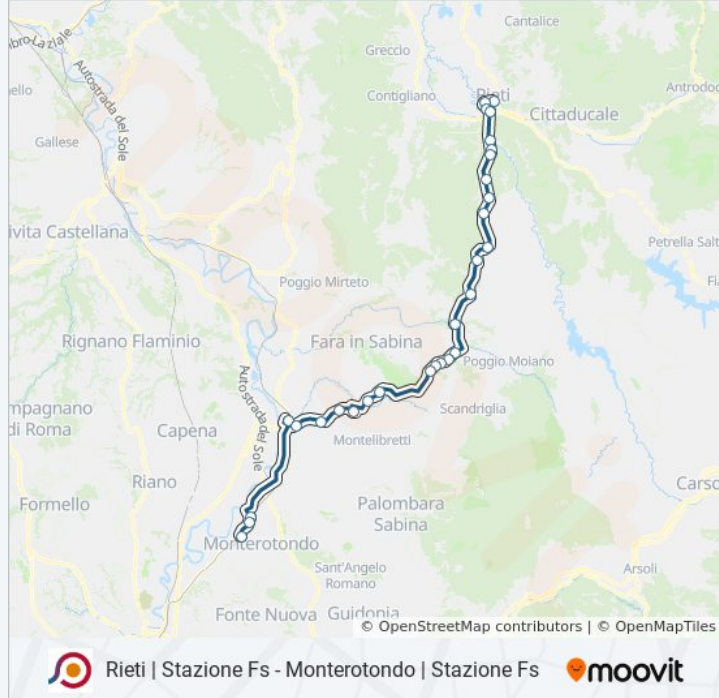

Rieti | Stazione Fs - Monterotondo | Stazione Fs

[Scarica L'App](#)

La linea bus COTRAL Rieti | Stazione Fs - Monterotondo | Stazione Fs ha una destinazione. Durante la settimana è operativa:

(1) Rieti | Stazione FS→Monterotondo | Stazione FS: 05:15 - 06:15

Informazioni sulla linea bus COTRAL

Direzione: Rieti | Stazione FS→Monterotondo | Stazione FS

Fermate: 29

Durata del tragitto: 75 min

La linea in sintesi:

Fara Sabina | Campo Maggiore

Fara Sabina | Via Salaria Via Crescenzi

Fara Sabina | Borgo Quinzio

Montelibretti | Borgo Santa Maria

Fara Sabina | Via Salaria (Passo Corese)

Montelibretti | Stazione FS

Monterotondo | Via Salaria Ponte Grillo

Monterotondo | Via Salaria Via Torricelli

Monterotondo | Via Aldo Moro

Monterotondo | Stazione FS

Orari, mappe e fermate della linea bus COTRAL disponibili in un PDF su moovitapp.com. Usa [App Moovit](#) per ottenere tempi di attesa reali, orari di tutte le altre linee o indicazioni passo-passo per muoverti con i mezzi pubblici a Roma e Lazio.