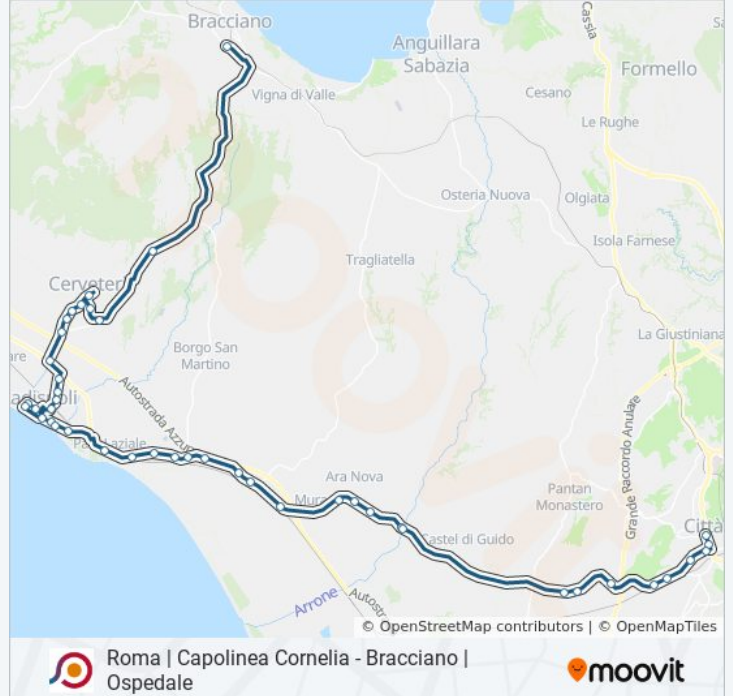

Roma | Capolinea Cornelia - Bracciano | Ospedale

Scarica L'App

La linea bus COTRAL Roma | Capolinea Cornelia - Bracciano | Ospedale ha una destinazione. Durante la settimana è operativa:

(1) Roma (Cornelia)→Bracciano | Ospedale: 08:00

Usa Moovit per trovare le fermate della linea bus COTRAL più vicine a te e scoprire quando passerà il prossimo mezzo della linea bus COTRAL

Direzione: Roma (Cornelia)→Bracciano | Ospedale

43 fermate

[VISUALIZZA GLI ORARI DELLA LINEA](#)

Ladispoli | Via Aurelia Via Monteroni

Ladispoli | Via Aurelia (Palo Laziale)

Ladispoli | Via Palo Via Delfini

Ladispoli | Via Ancona Via Genova

Ladispoli | Piazza Marescotti

Ladispoli | Via Ancona Via Flavia

Cerveteri | Piazza Moro

Cerveteri | Via Settevene Palo Via Landemberg

Cerveteri | Via Settevene Palo Via S. Paolo

Cerveteri | Cascate Dell'Arenile

Bracciano | Ospedale

Orari, mappe e fermate della linea bus COTRAL disponibili in un PDF su moovitapp.com. Usa [App Moovit](#) per ottenere tempi di attesa reali, orari di tutte le altre linee o indicazioni passo-passo per muoverti con i mezzi pubblici a Roma e Lazio.