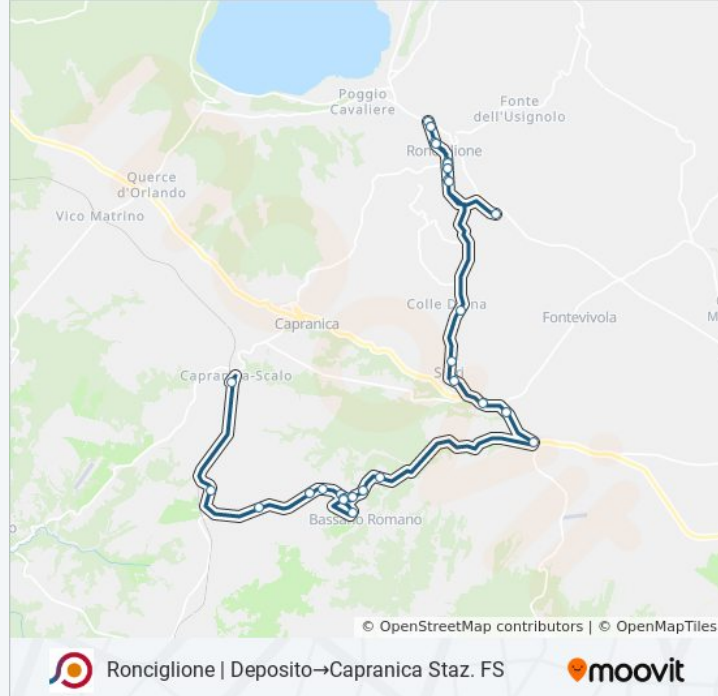

Bassano R. | Via Da Vinci Via Cappuccini

Bassano R. | Via Da Vinci Via Buonarroti

Bassano R. | Cimitero

Bassano R. (Via Della Stazione/24 Maggio)

Bassano R. | Cimitero

Bassano , V S. Vincenzo Inc V Mazzini

Bassano R. (S. Vincenzo)

Bassano R. | Via S. Vincenzo (Piana Cocuzza)

Capranica | Piano Cucuzza

Capranica Staz. FS

Orari, mappe e fermate della linea bus COTRAL disponibili in un PDF su moovitapp.com. Usa [App Moovit](https://moovitapp.com) per ottenere tempi di attesa reali, orari di tutte le altre linee o indicazioni passo-passo per muoverti con i mezzi pubblici a Roma e Lazio.

[Scopri Moovit](#) • [Soluzioni MaaS](#) • [Paesi disponibili](#) • [Mooviter Community](#)

© 2023 Moovit - Tutti i diritti riservati

Controlla gli orari di arrivo in tempo reale