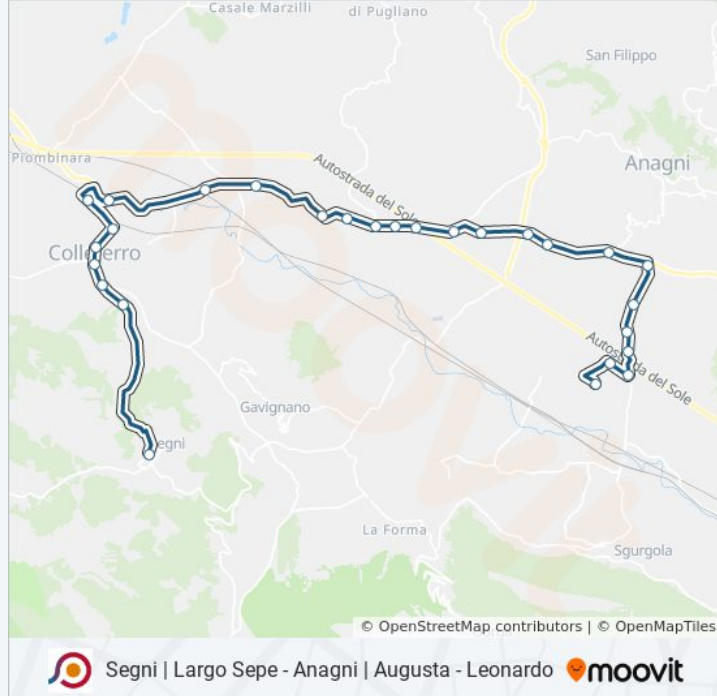

Segni | Largo Sepe - Anagni | Augusta - Leonardo

Scarica L'App

La linea bus COTRAL Segni | Largo Sepe - Anagni | Augusta - Leonardo ha una destinazione. Durante la settimana è operativa:

(1) Segni | Largo Sepe→Anagni | Augusta-Leonardo: 13:10

[VISUALIZZA GLI ORARI DELLA LINEA](#)

Segni | Largo Sepe

Colleferro | Via Traiana Via Coste Vico

Colleferro | Corso Turati Viale Europa

Colleferro | Ospedale

Colleferro | Largo Oberdan

Colleferro | Corso Garibaldi Via Stazione

Informazioni sulla linea bus COTRAL

Direzione: Segni | Largo Sepe→Anagni | Augusta-Leonardo

Fermate: 27

Durata del tragitto: 42 min

La linea in sintesi:

Anagni | Osteria Della Fontana

Anagni | Via Sgurgola Via Casilina

Anagni | Via Sgurgola (Km 1)

Anagni | Via Sgurgola (Sant'Anna)

Anagni | Via Sgurgola (Paduni)

Anagni | Via Sgurgola (Circuito Isam)

Anagni | Via Frattarotonda

Anagni | Augusta-Leonardo

Orari, mappe e fermate della linea bus COTRAL disponibili in un PDF su moovitapp.com. Usa [App Moovit](#) per ottenere tempi di attesa reali, orari di tutte le altre linee o indicazioni passo-passo per muoverti con i mezzi pubblici a Roma e Lazio.