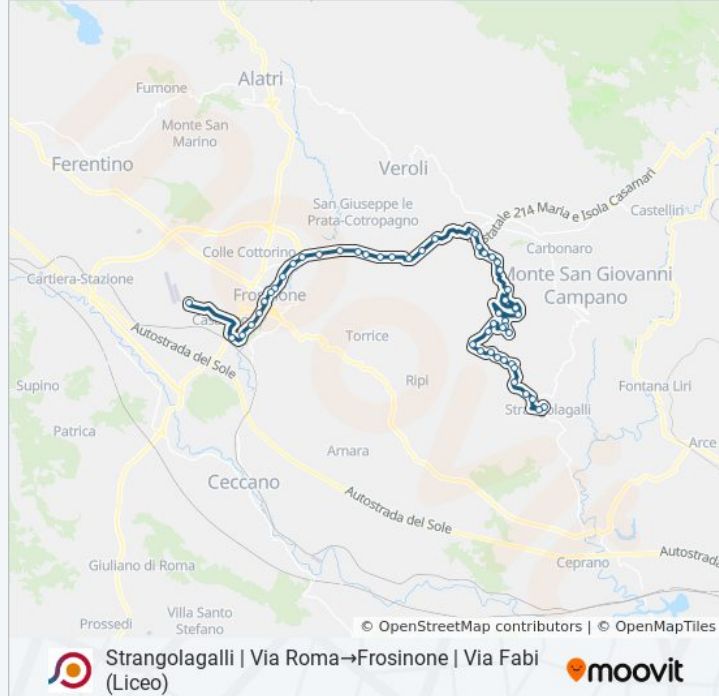

Usa Moovit per trovare le fermate della linea bus COTRAL più vicine a te e scoprire quando passerà il prossimo mezzo della linea bus COTRAL

**Direzione: Strangolagalli | Via
Roma→Frosinone | Via Fabi (Liceo)**

Veroli | Via Mã Ria Via Colle Morgatto

Veroli | San Filippo

Veroli | Pescara

Veroli | Via Mã Ria (Svincolo Superstrada)

Veroli | Morate

Frosinone | Via Maria Via Cona

Frosinone | Via Maria Via Plinio

Frosinone | Via Maria Via Tiburtina

Frosinone | Piazzale De Matheis

Frosinone | Via Adige Piazza Domenico Ferrante

Frosinone | Via Moro Via Piave

Frosinone | Via Marittima Via Grappelli

Frosinone | Piazza Pertini

Frosinone | Via Monti Lepini Via Mascagni

Frosinone | Via Fabi Via Landolfi

Frosinone | Via Fabi Via Landolfi

Frosinone | Via Fabi (Liceo)

Orari, mappe e fermate della linea bus COTRAL disponibili in un PDF su moovitapp.com. Usa [App Moovit](#) per ottenere tempi di attesa reali, orari di tutte le altre linee o indicazioni passo-passo per muoverti con i mezzi pubblici a Roma e Lazio.