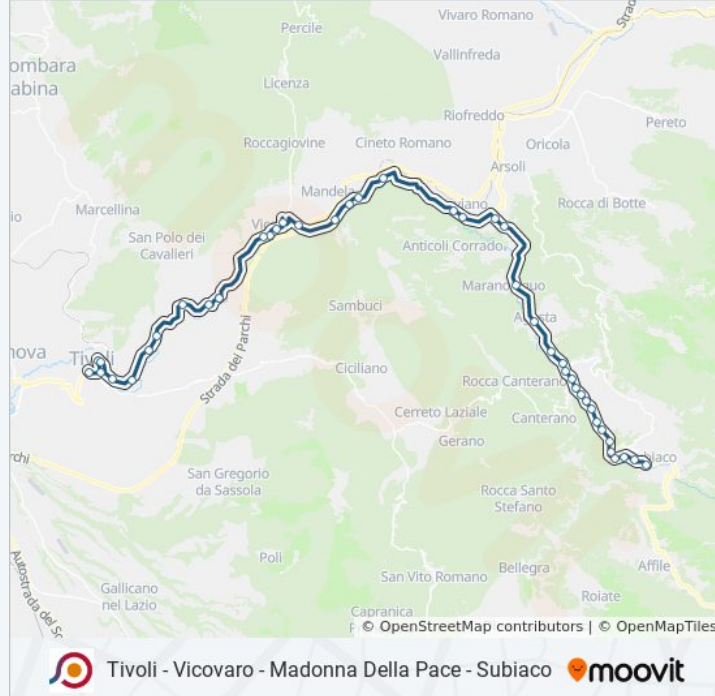

## Tivoli - Vicovaro - Madonna Della Pace - Subiaco

[Scarica L'App](#)

La linea bus COTRAL Tivoli - Vicovaro - Madonna Della Pace - Subiaco ha una destinazione. Durante la settimana è operativa:

(1) Tivoli | Piazzale Nazioni Unite→Subiaco | Piazza Falcone: 07:05

Agosta | Via Sublacense Contrada Stretta

Agosta | Tostini

Agosta | Vasca

Agosta | Madonna Della Pace

Agosta | Via Sublacense Via Empolitana

Madonna Della Pace | Piazza XV Martiri

Subiaco | Ponte Lucidi

Subiaco | La Torre

Subiaco | Via Sublacense (Km 11)

Subiaco | Via Sublacense (Minnone)

Subiaco | Via Sublacense (Battisti)

Subiaco | Via Sublacense (Km 12)

Subiaco | Via Sublacense (Tangenziale)

Subiaco | Sant'Angelo

Subiaco | Via Sublacense (Deposito)

Subiaco | Corso Battisti

Subiaco | Piazza Falcone

Orari, mappe e fermate della linea bus COTRAL disponibili in un PDF su [moovitapp.com](https://moovitapp.com). Usa [App Moovit](#) per ottenere tempi di attesa reali, orari di tutte le altre linee o indicazioni passo-passo per muoverti con i mezzi pubblici a Roma e Lazio.