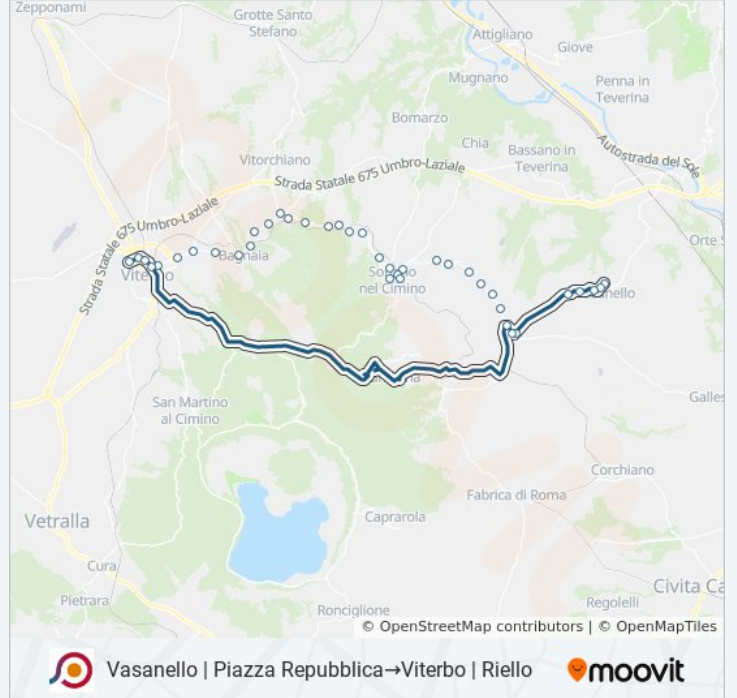

Vasanello | Piazza Repubblica → Viterbo | Riello

[Scarica L'App](#)

La linea bus COTRAL Vasanello | Piazza Repubblica → Viterbo | Riello ha una destinazione. Durante la settimana è operativa:

(1) Vasanello | Piazza Repubblica → Viterbo | Riello: 06:45 - 07:00

Informazioni sulla linea bus COTRAL

Direzione: Vasanello | Piazza Repubblica → Viterbo |
Riello

Fermate: 39

Durata del tragitto: 50 min

La linea in sintesi:

Soriano | Via Pallone Str. Sant'Angelo

Soriano | Stazione Santa Lucia

Viterbo | Via Ortana Str. Gramignana

Viterbo | Bagnaia

Viterbo | Viale Fiume Via Pian Quercia

Viterbo | La Quercia

Viterbo | Viale Trieste Via Granati

Viterbo | Viale Trieste Via Pola

Viterbo | Porta Fiorentina FS

Viterbo | Largo Garbini

Viterbo | Via Moro

Viterbo | Riello

Orari, mappe e fermate della linea bus COTRAL disponibili in un PDF su moovitapp.com. Usa [App Moovit](https://moovitapp.com) per ottenere tempi di attesa reali, orari di tutte le altre linee o indicazioni passo-passo per muoverti con i mezzi pubblici a Roma e Lazio.