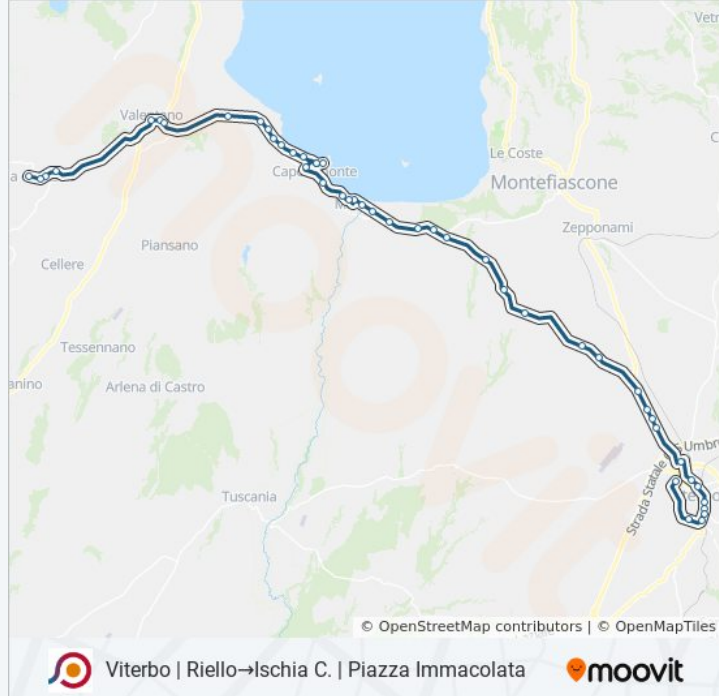

Viterbo | Riello→Ischia C. | Piazza Immacolata

[Scarica L'App](#)

La linea bus COTRAL Viterbo | Riello→Ischia C. | Piazza Immacolata ha una destinazione. Durante la settimana è operativa:

(1) Viterbo | Riello→Ischia C. | Piazza Immacolata: 13:10

Usa Moovit per trovare le fermate della linea bus COTRAL più vicine a te e scoprire quando passerà il prossimo mezzo della linea bus COTRAL

Direzione: Viterbo | Riello→Ischia C. | Piazza Immacolata

45 fermate

Marta | Via Laertina Via De Gasperi

Marta | Piazza Umberto I

Marta | Via Capodimonte Via Roma

Marta | Via Capodimonte Via Matteotti

Marta | Via Verentana Via Terrarossa

Capodimonte | Via Poggio Marano Via Verentana

Valentano | Via Marconi Via Villa

Valentano | Via Marconi Via Roma

Ischia C. | Via Lamone Via San Pietro

Ischia C. | Via Moro

Ischia C. | Via Roma

Ischia C. | Piazza Immacolata

Orari, mappe e fermate della linea bus COTRAL disponibili in un PDF su moovitapp.com. Usa [App Moovit](https://moovitapp.com) per ottenere tempi di attesa reali, orari di tutte le altre linee o indicazioni passo-passo per muoverti con i mezzi pubblici a Roma e Lazio.