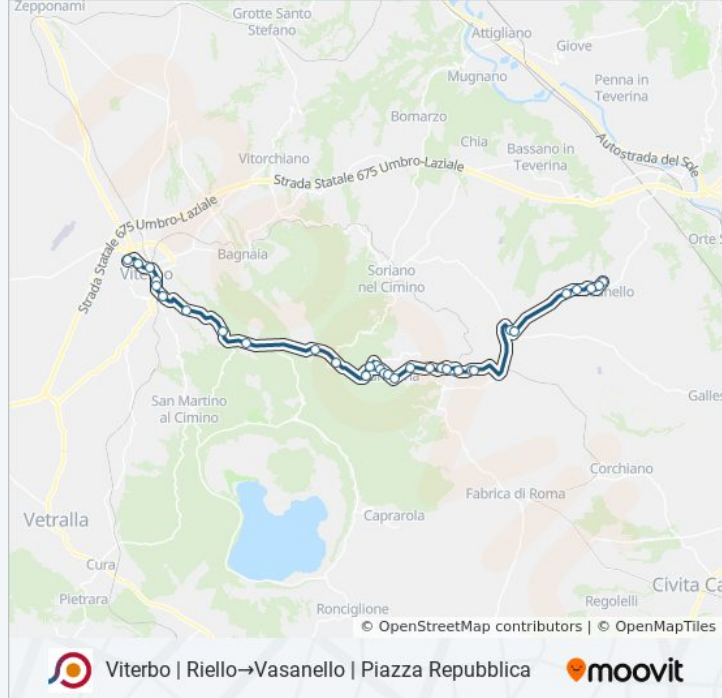

Viterbo | Riello→Vasanello | Piazza Repubblica

Scarica L'App

La linea bus COTRAL Viterbo | Riello→Vasanello | Piazza Repubblica ha una destinazione. Durante la settimana è operativa:

(1) Viterbo | Riello→Vasanello | Piazza Repubblica: 08:55 - 14:20

Usa Moovit per trovare le fermate della linea bus COTRAL più vicine a te e scoprire quando passerà il prossimo mezzo della linea bus COTRAL

Direzione: Viterbo | Riello→Vasanello | Piazza Repubblica

30 fermate

Informazioni sulla linea bus COTRAL

Direzione: Viterbo | Riello→Vasanello | Piazza Repubblica

Fermate: 30

Durata del tragitto: 60 min

La linea in sintesi:

Vallerano (Via Garibaldi)

Vallerano | Via San Rocco Via Don Minzoni

Vasanello | Via Sant'Antonio Via Mazzini

Vasanello | Piazza Repubblica

Orari, mappe e fermate della linea bus COTRAL disponibili in un PDF su moovitapp.com. Usa [App Moovit](#) per ottenere tempi di attesa reali, orari di tutte le altre linee o indicazioni passo-passo per muoverti con i mezzi pubblici a Roma e Lazio.