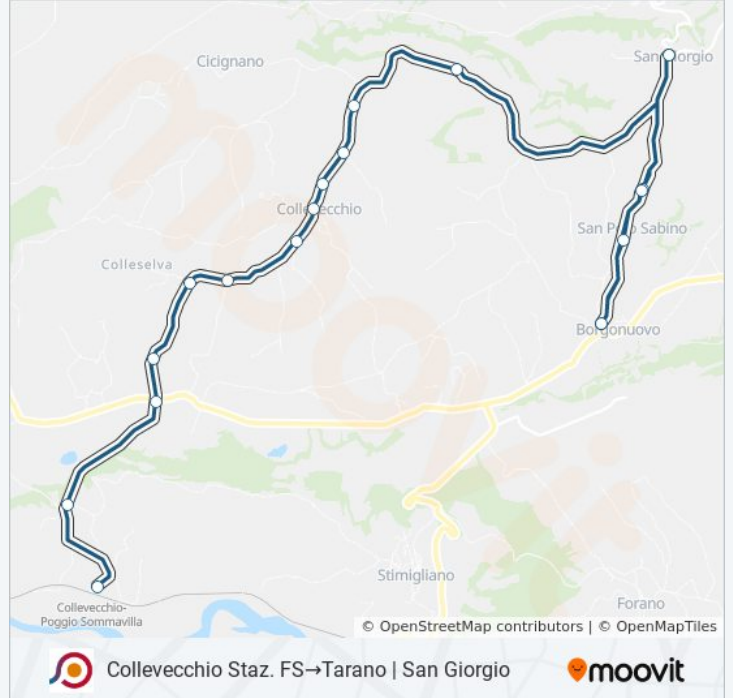

Collevecchio | Via Cappuccini Via San Filippo

Tarano | Via San Filippo

Tarano | Via Fontana Corso Trieste

Bivio Per S. Polo

Tarano | San Polo

Tarano | Via Fontana Corso Trieste

Tarano | San Giorgio

Orari della linea bus COTRAL

Orari di partenza verso Collevecchio Staz.
FS→Tarano | San Giorgio:

lunedì	05:50
martedì	05:50
mercoledì	05:50
giovedì	05:45
venerdì	05:45
sabato	05:45
domenica	Non in Servizio

Informazioni sulla linea bus COTRAL

Direzione: Collevecchio Staz. FS→Tarano | San Giorgio

Fermate: 17

Durata del tragitto: 25 min

La linea in sintesi:

Orari, mappe e fermate della linea bus COTRAL disponibili in un PDF su moovitapp.com. Usa [App Moovit](#) per ottenere tempi di attesa reali, orari di tutte le altre linee o indicazioni passo-passo per muoverti con i mezzi pubblici a Roma e Lazio.